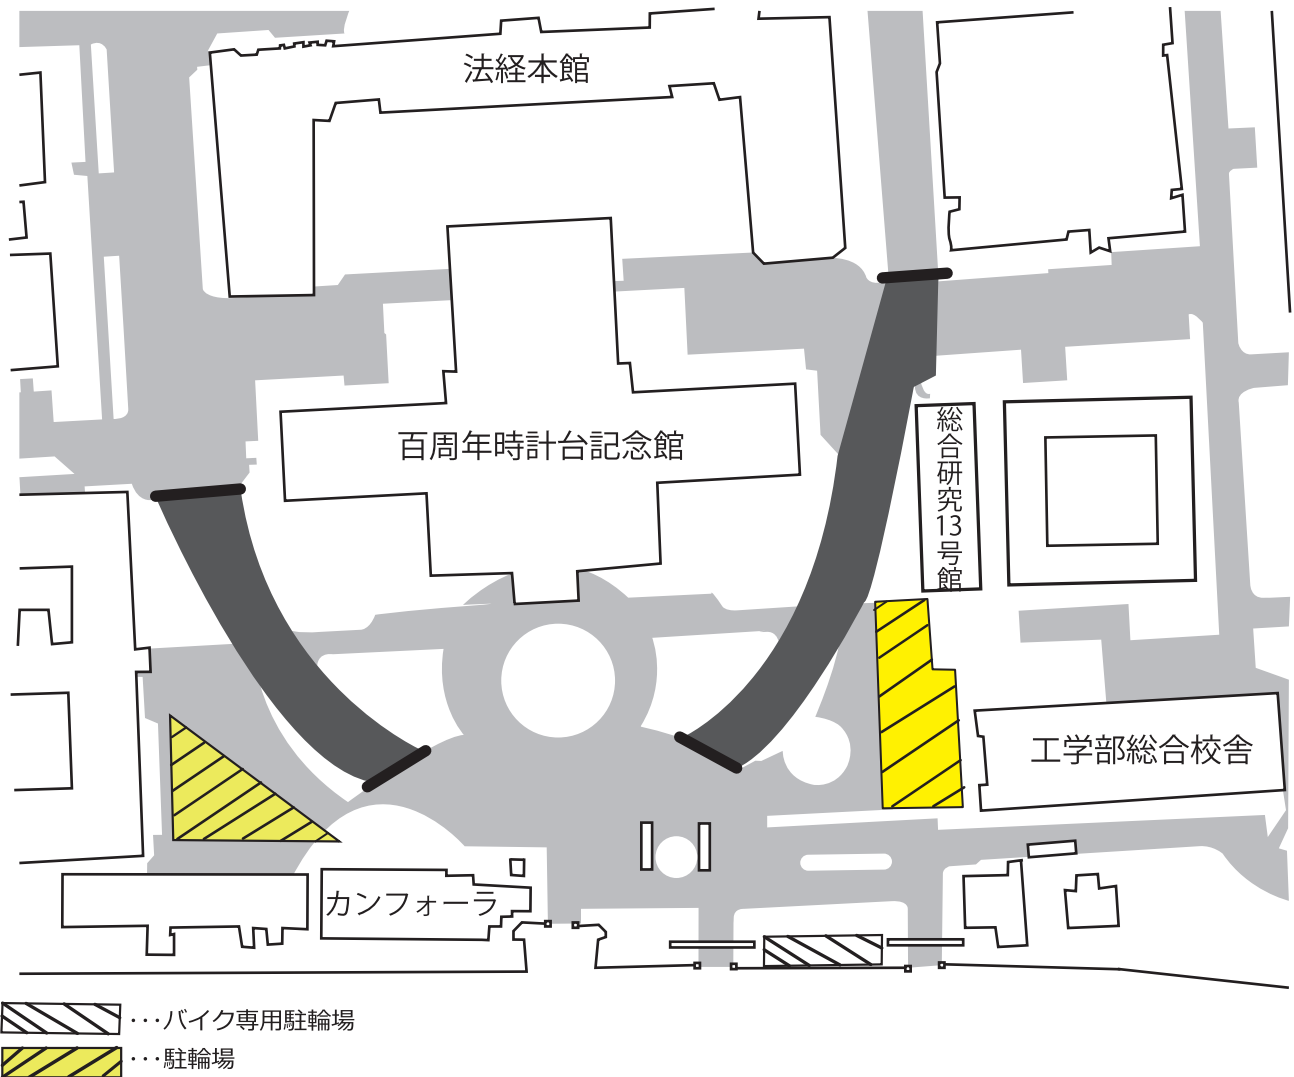

11月祭に関連する交通整理について

11月祭期間中、午前9時から午後6時までの間は、来場者の安全と緊急車両等の進入経路の確保を目的として、構内の整理を以下の通りに行います。ご理解とご協力をお願いします。

【本部構内】

- ・全域 …原則、自動車での入構はできません。
- ・正門（西側） …歩行者、自転車での入構のみ可能です。
- ・正門（東側） …歩行者、自転車、バイクでの入構が可能です。
- ・下図の  の区域 …自転車手押し区域です。

 より先の区域に進入する場合、自転車またはバイクから降りて手押しで、模擬店列の邪魔にならないように通ってください。

※注意事項※

11月祭前日(11月18日)の夜に、本部構内の車両運転禁止区域に駐輪されている自転車とバイクを移動させていただきます。
11月祭期間中は、必ず所定の駐輪場をご利用いただきますようお願いいたします。