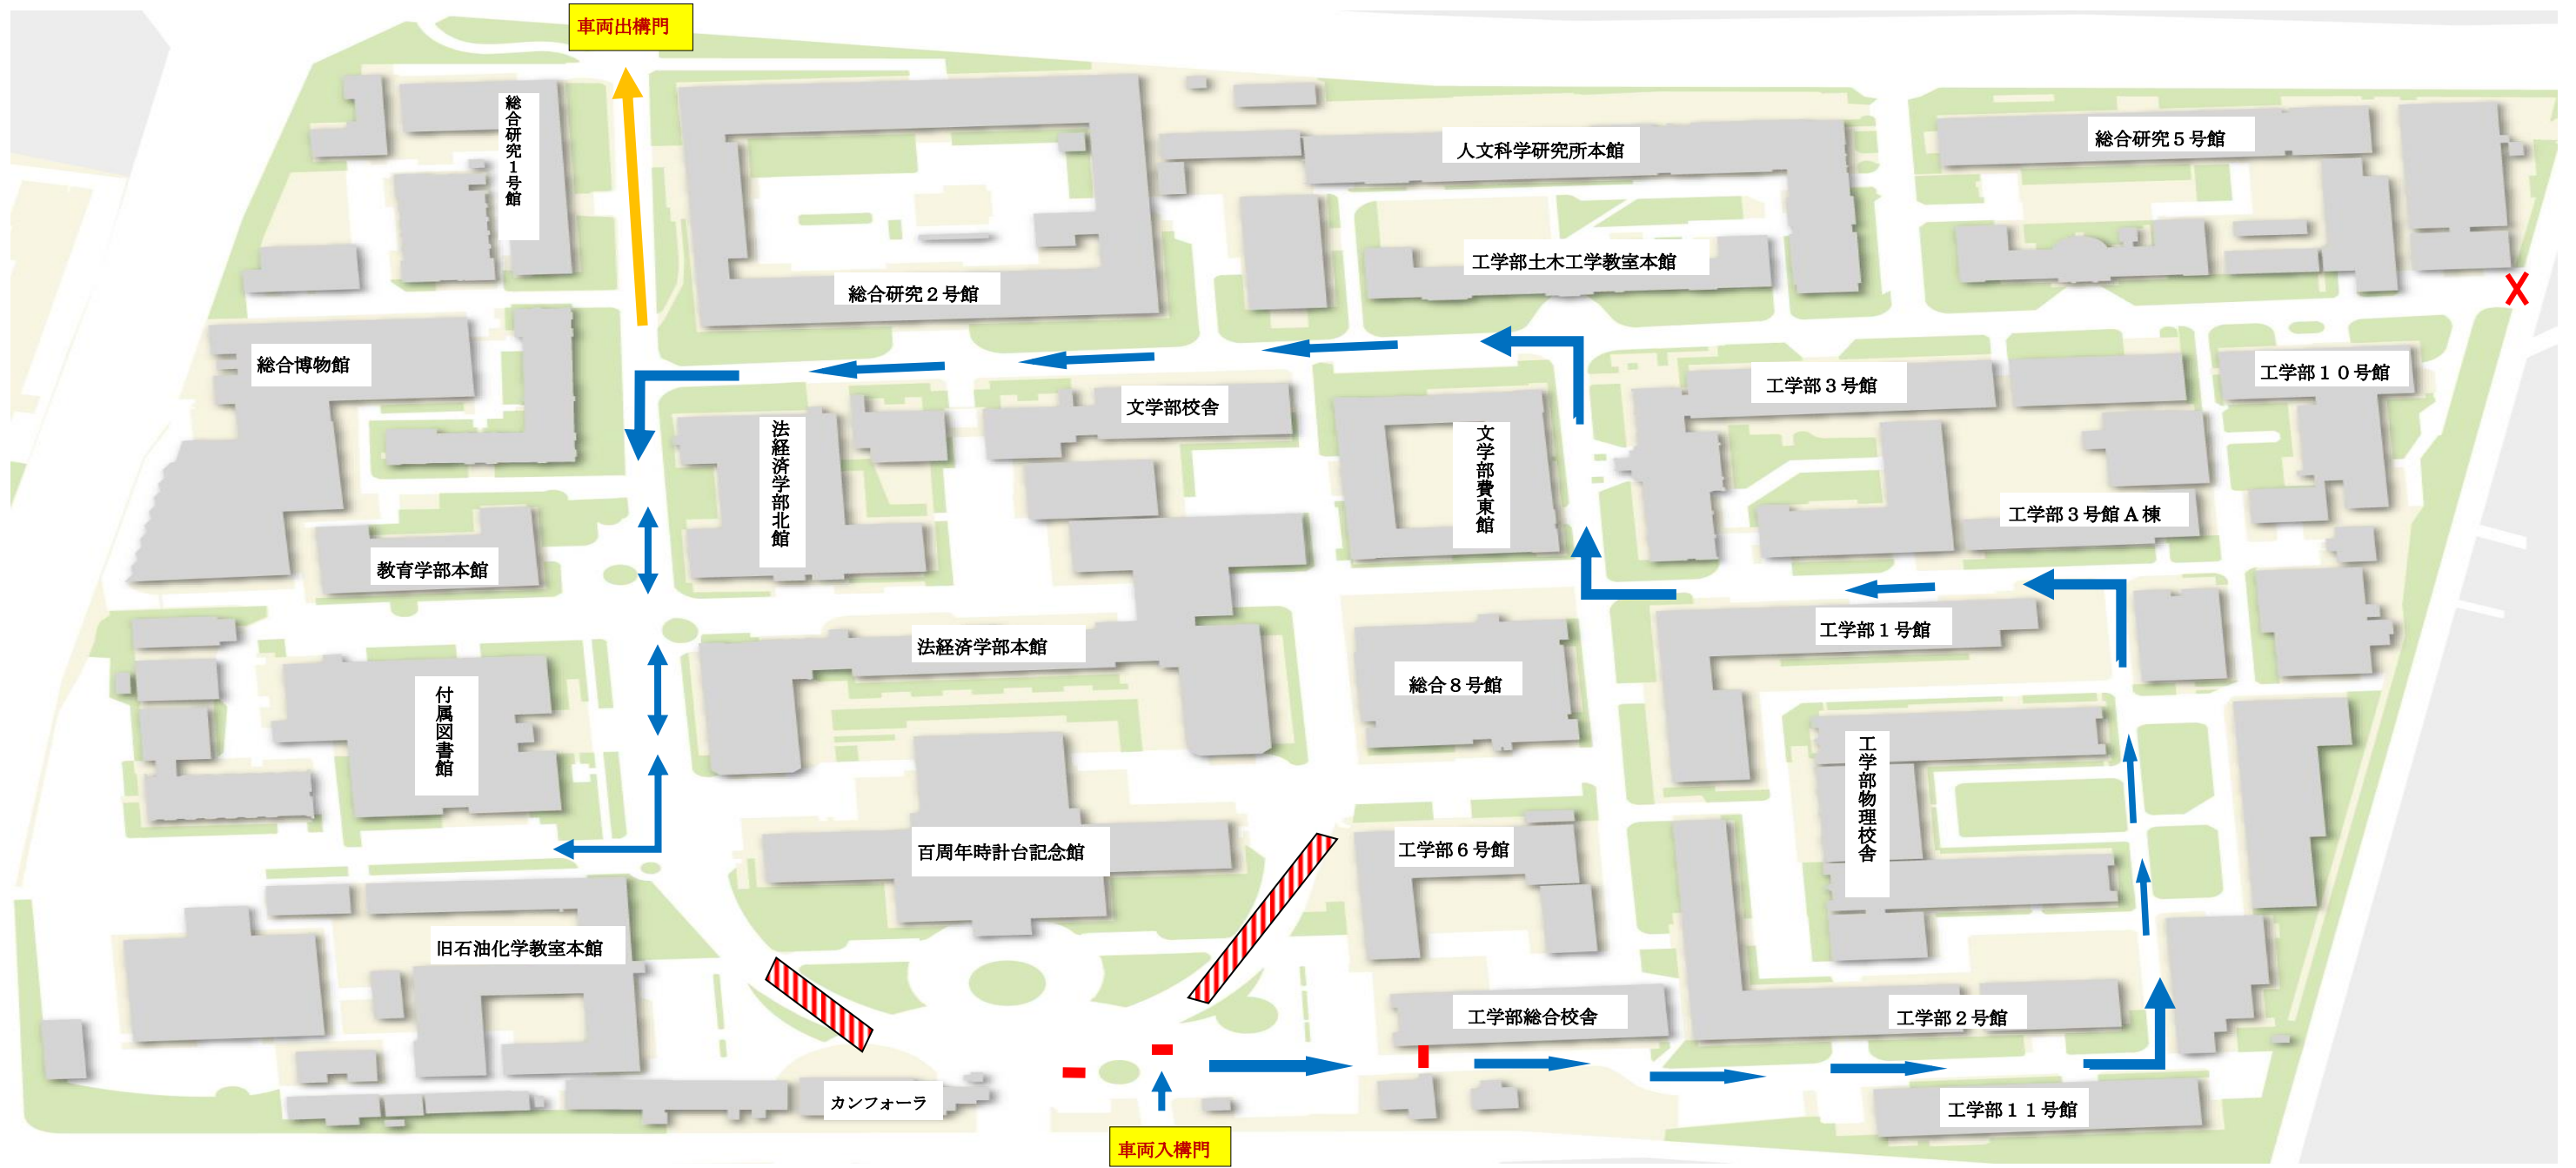

②自動車の交通規制内容

下記の図の網掛け部分について、4月1日（金）及び4日（月）～6日（水）は自動車の通行が禁止となります。

規制の日時に本部キャンパスに車で進入する場合は、車両入構門から入ってすぐ右に曲がり（矢印）実験棟を周り、**出構する時（規制期間）は、車両出構門（百万遍門）からお願いします。**（注意：紅萌祭期間中は、車両入構が無料となりますが、2日（土）、3日（日）、7日（木）0時以降は通常通りの料金制となりますので、ご注意ください。）

→ 自動車：東側から迂回をお願いします。

→ 自動車は一方通行をお願いします。

▨ テント設置エリア

— カーゲート（交通規制中は、使用不可）

連絡先：厚生課課外活動掛 753-2511、2514

※2日（土）と3日（日）はテントを折り畳み、通路端に寄せておくため、テント設置エリアの車両通行は可能です。また、自動車は、なるべく利用日中の出構をお願いします。