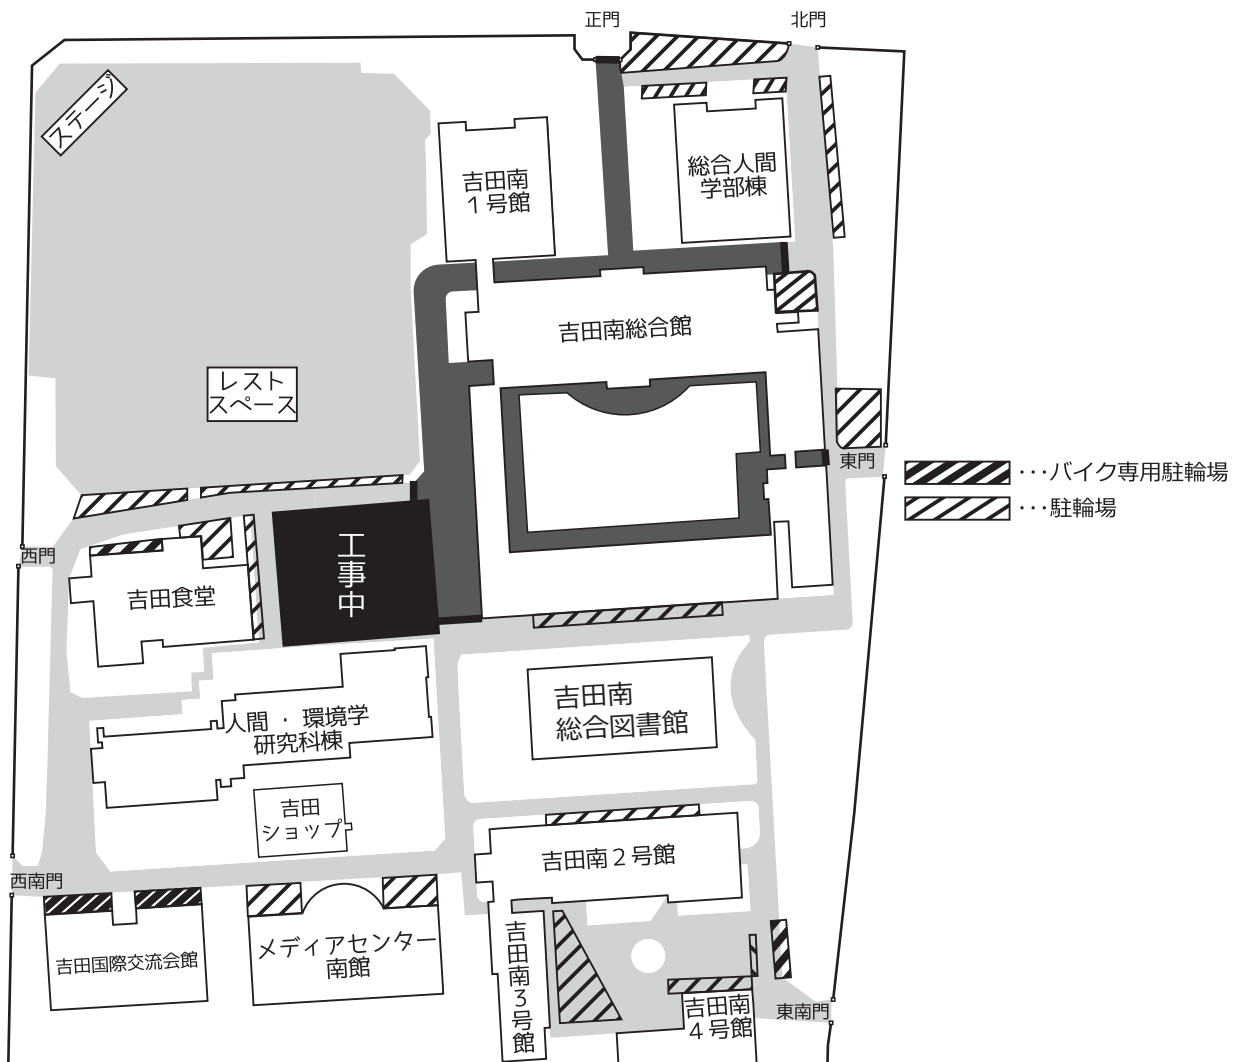

11月祭に関連する交通整理について

11月祭期間中、午前9時から午後6時までの間は、来場者の安全と緊急車両等の通路の確保を目的として、構内の整理を以下の通りに行います。ご理解とご協力をお願いします。

吉田南構内

- ・全域 …原則、自動車での入構はできません。
 - ・正門、西門 …歩行者のみ入構可能です。
 - ・北門、東門、 …歩行者、自転車での入構のみ可能です。
 - ・東南門、西南門 …歩行者、自転車、バイクでの入構が可能です。
 - ・  …車両進入禁止区域です。
- より先に進入する場合は自転車とバイクは近くの駐輪場に停めてください。

※西門—西南門間は歩行者・自転車のみ通行可です。

※注意事項※

11月祭の準備のため、11月祭前々日(11月18日)の夜より吉田ショップの西側・東側は駐輪禁止とさせていただきます。ご了承ください。

11月祭前日(11月19日)の夜に、前述の吉田南構内の駐輪場以外の場所に駐輪されている自転車とバイクを移動させていただきます。

11月祭期間中は、必ず所定の駐輪場をご利用いただきますようお願いいたします。