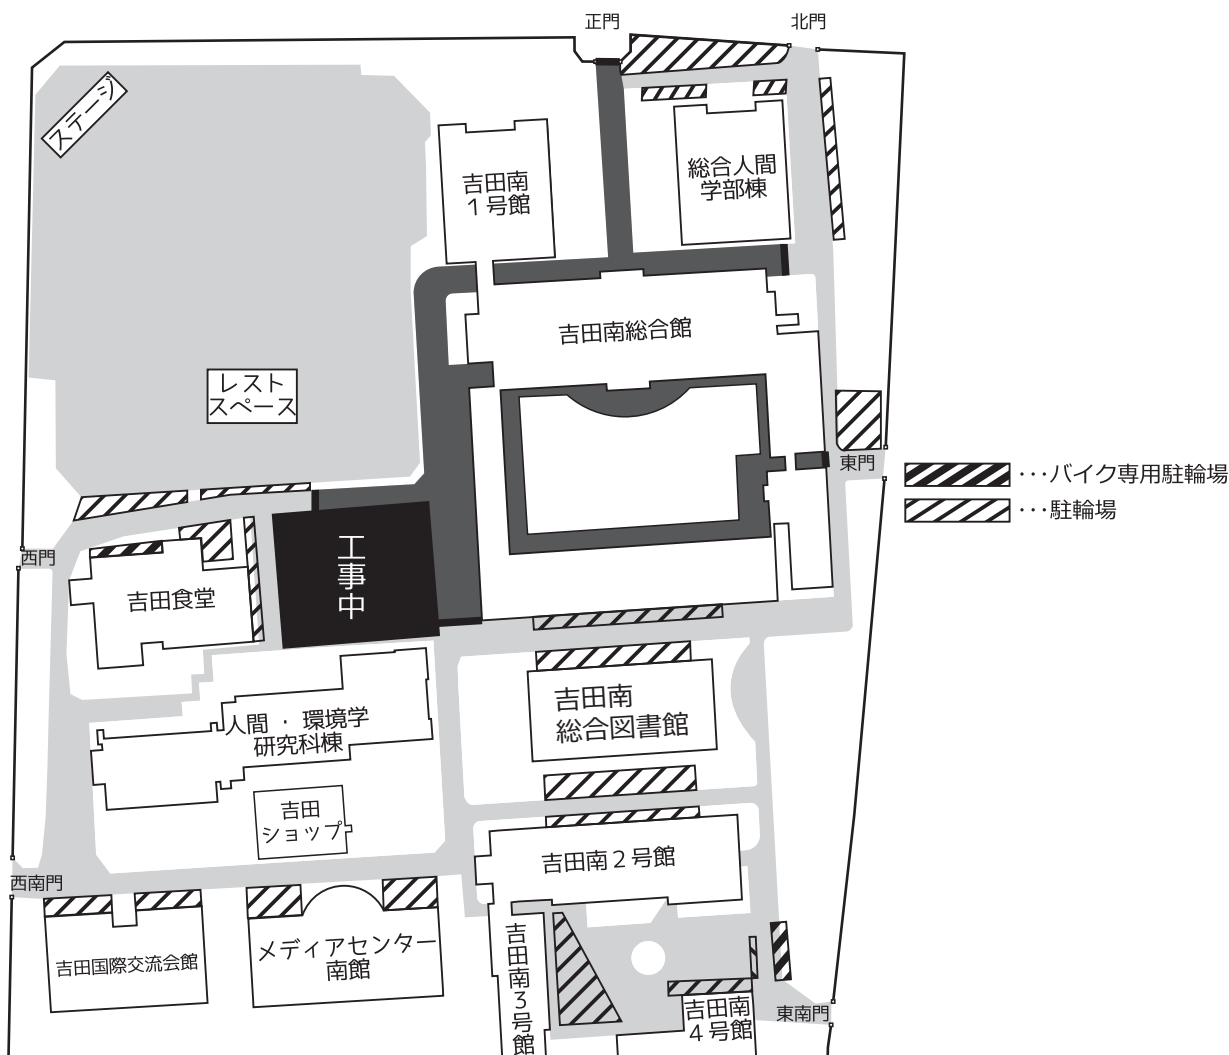

11 月祭に関連する交通整理について

11 月祭期間中、午前 9 時から午後 6 時までの間は、来場者の安全と緊急車両等の通路の確保を目的として、構内の整理を以下の通りに行います。ご理解とご協力をお願いします。

吉田南構内

- ・全域 …原則、自動車での入構はできません。
- ・正門、西門 …歩行者のみ入構可能です。
- ・北門、東門、西南門 …歩行者、自転車での入構のみ可能です。
- ・東南門 …歩行者、自転車、バイクでの入構が可能です。
- ・ …車両進入禁止区域です。
より先に進入する場合は自転車とバイクは近くの駐輪場に停めてください。

※西門－西南門間は歩行者・自転車のみ通行可です。

※注意事項※

11 月祭の準備のため、11 月祭前々日 (11 月 19 日) の夜より吉田ショップの西側・東側は駐輪禁止とさせていただきます。ご了承ください。

11 月祭前日 (11 月 20 日) の夜に、前述の吉田南構内の駐輪場以外の場所に駐輪されている自転車とバイクを移動させていただきます。

11 月祭期間中は、必ず所定の駐輪場をご利用いただきますようお願いいたします。