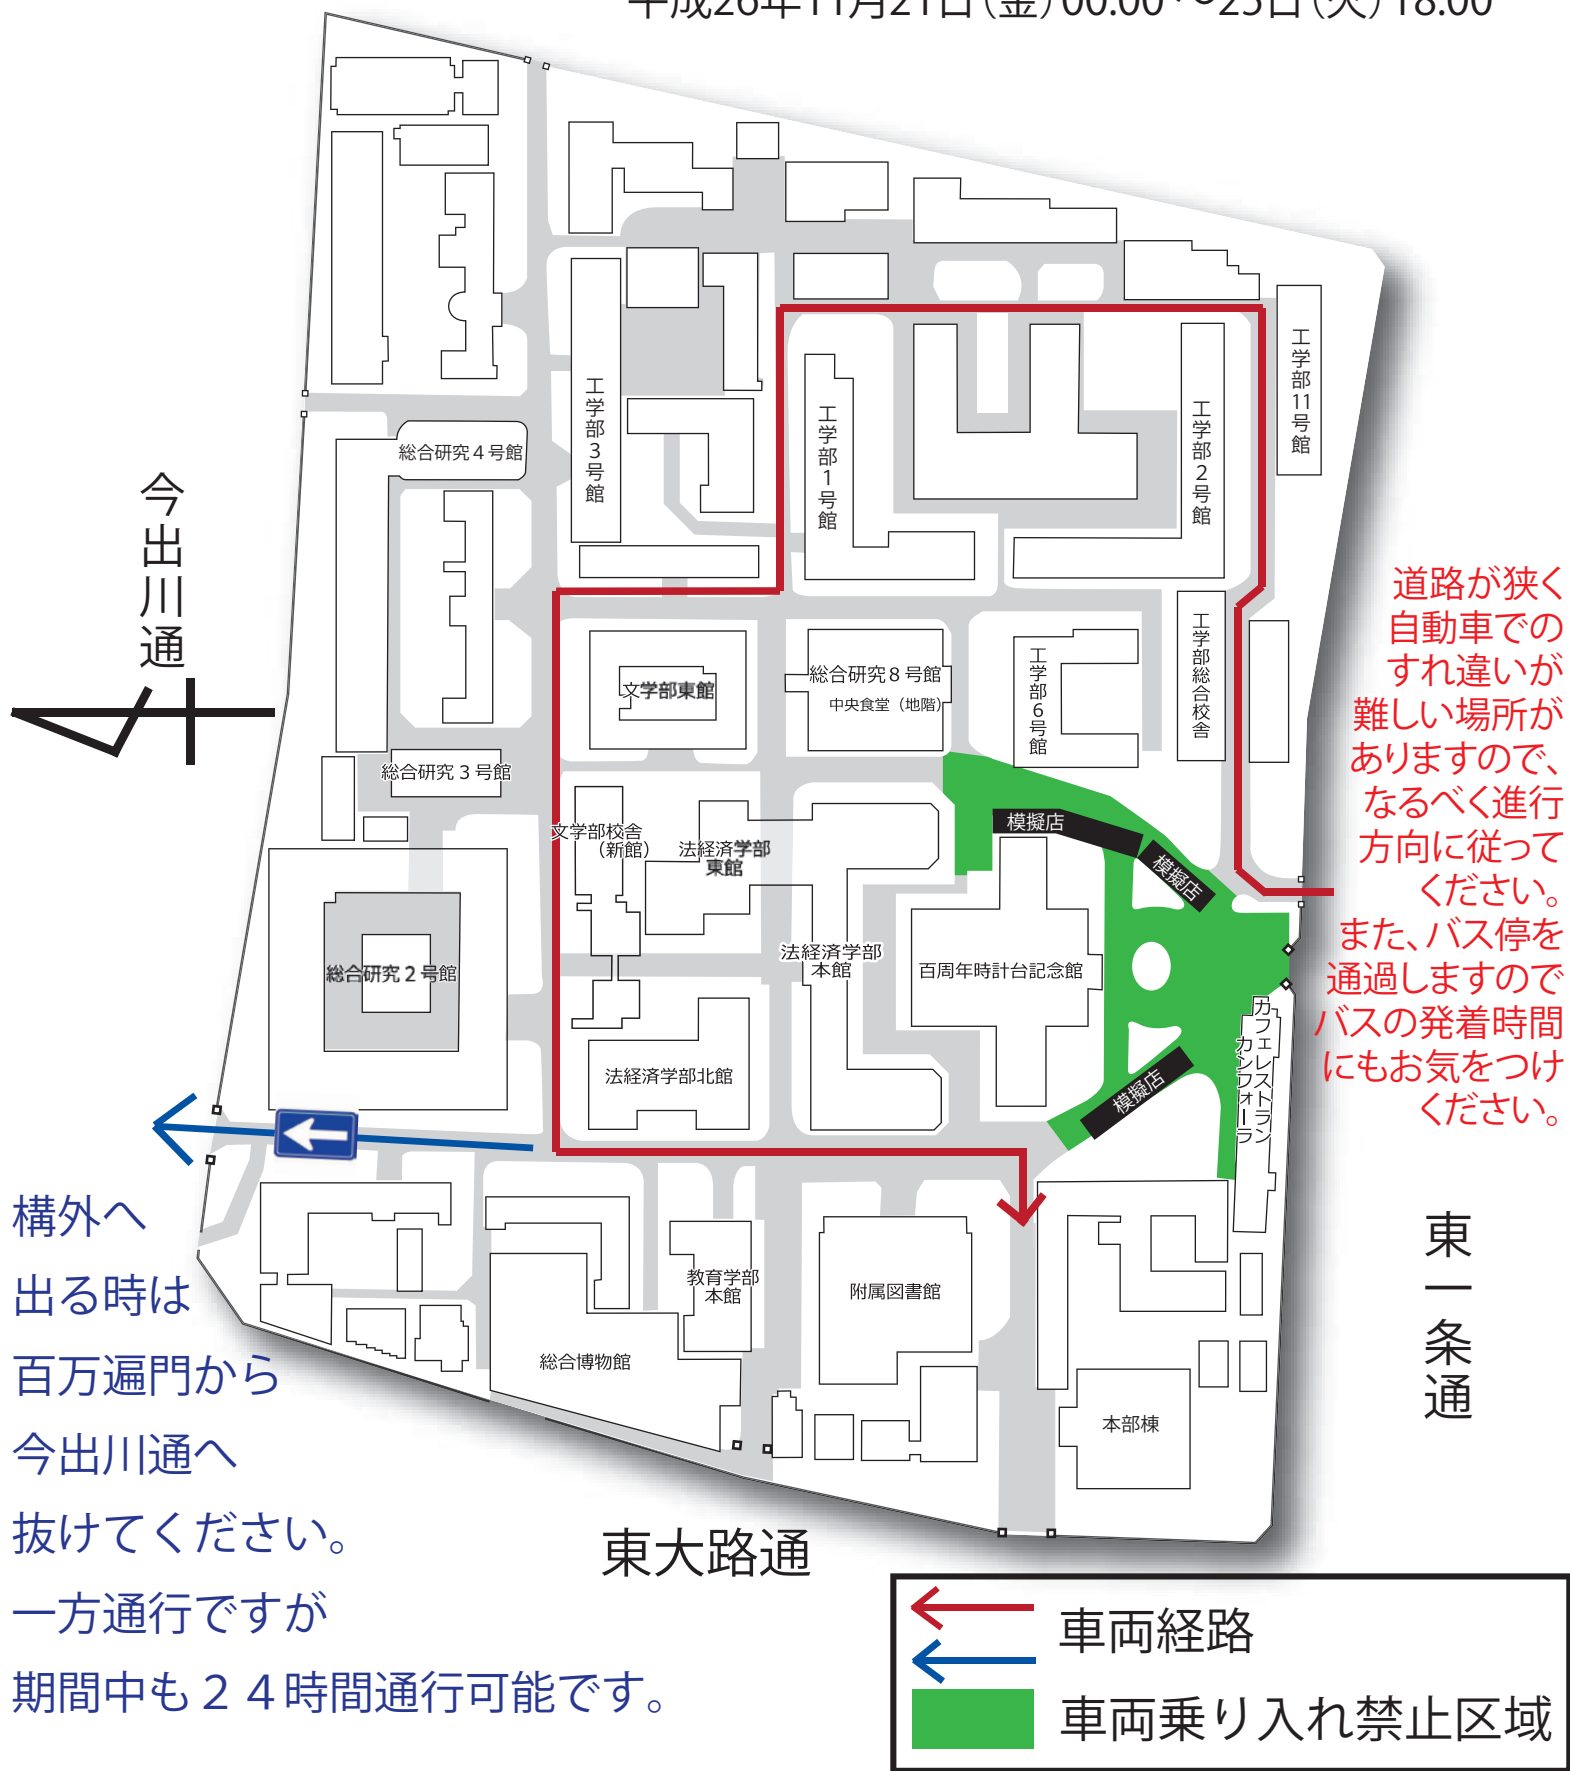

# 11月祭開催期間中の車両経路図

平成26年11月21日(金) 00:00 ~ 25日(火) 18:00

道路が狭く  
自動車での  
すれ違いが  
難しい場所が  
ありますので、  
なるべく進行  
方向に従って  
ください。  
また、バス停を  
通過しますので  
バスの発着時間  
にもお気をつけ  
ください。

東  
一  
条  
通

構外へ  
出る時は  
百万遍門から  
今出川通へ  
抜けてください。  
一方通行ですが  
期間中も24時間通行可能です。

東大路通

クスノキ周辺は車両の乗り入れが禁止となりますので  
クスノキ前を自動車で通過しようとお考えの方は  
図のように迂回路を通ってください。

京都大学 11月祭事務局