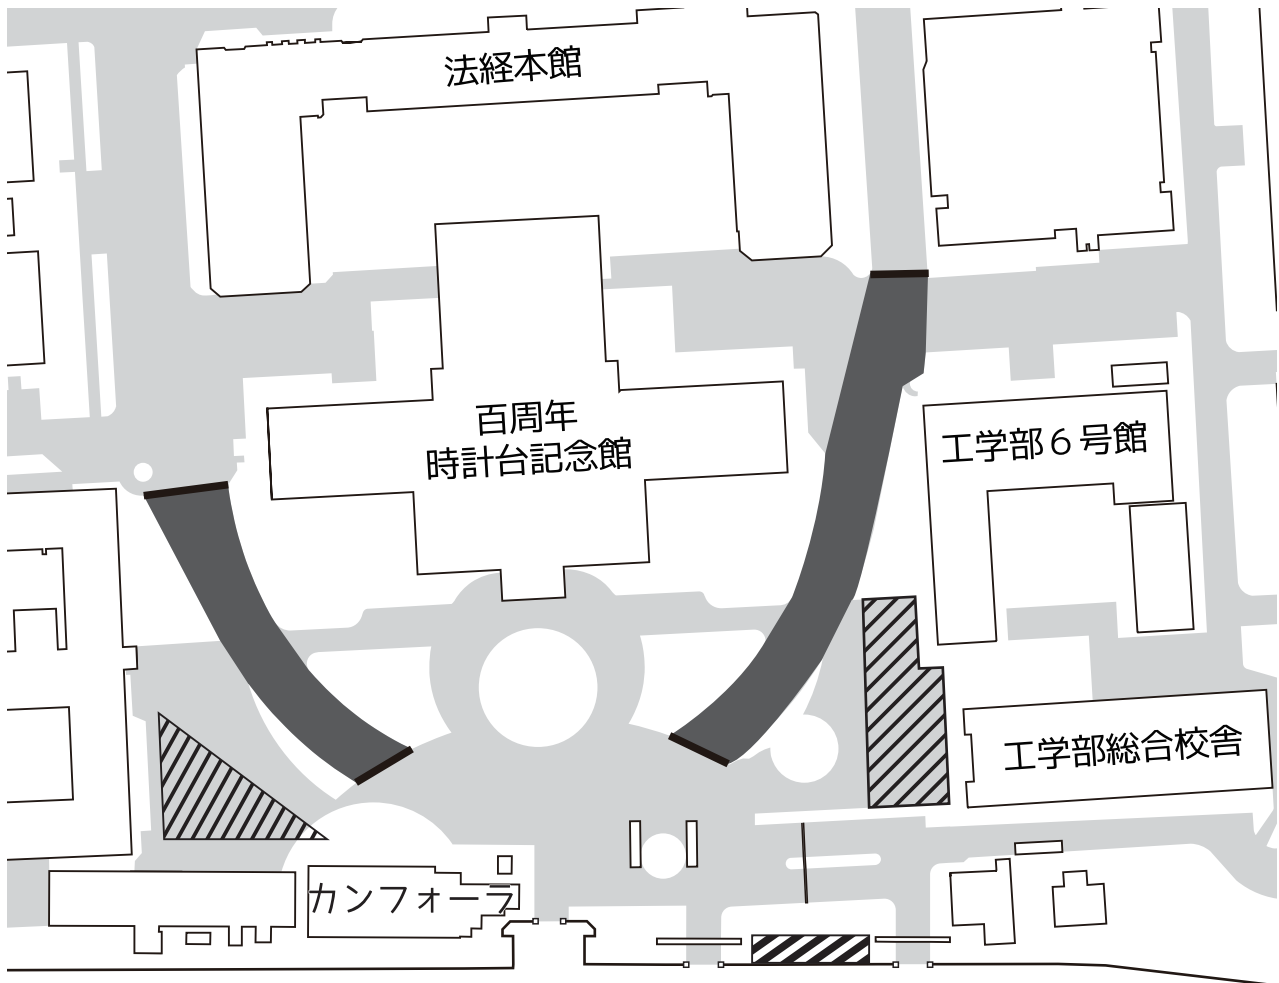

11月祭に関連する交通整理について

11月祭期間中、午前9時から午後6時までの間は、来場者の安全と緊急車両等の通路の確保を目的として、構内の整理を以下の通りに行います。ご理解とご協力をお願いします。

本部構内

- ・全域 …原則、自動車での入構はできません。
- ・正門（西側） …歩行者、自転車のみでの入構が可能です。
- ・正門（東側） …歩行者、自転車、バイクでの入構が可能です。
- ・  …自転車手押し区域です。
より先に進入する場合、自転車とバイクから降りて手押しで、模擬店列の反対側を通ってください。

-  …バイク専用駐輪場
-  …駐輪場

※注意事項※

11月祭の準備のため、11月祭前々日(11月19日)の夜より吉田ショップの西側・東側は駐輪禁止とさせていただきます。ご了承ください。

11月祭前日(11月20日)の夜に、本部構内の車両運転禁止区域に駐輪されている自転車とバイクを移動させていただきます。

11月祭期間中は、必ず所定の駐輪場をご利用いただきますようお願いします。