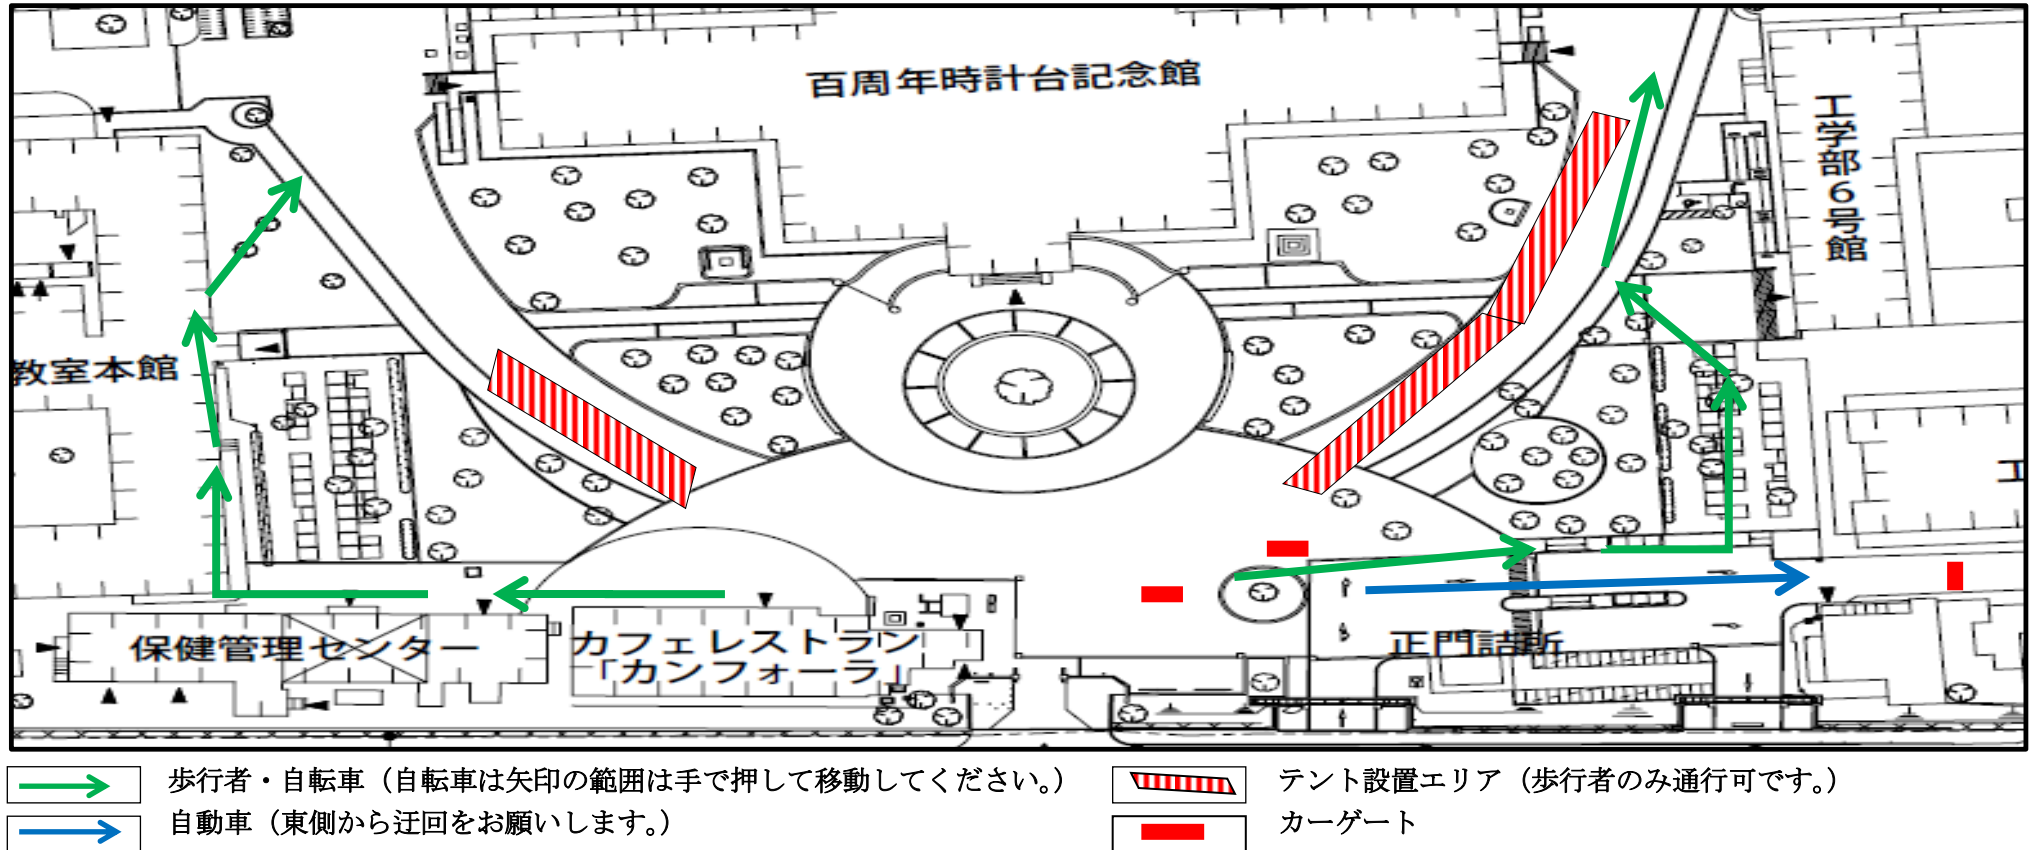

平成27年度紅萌祭期間中（4月1日～3日及び6日）の交通規制・整理について

本年度の紅萌祭期間中は、本部構内における交通規制・整理を以下のとおり計画していますので、ご確認とご協力のほどいただきますようお願いいたします。

①自転車・バイクの交通規制内容

下記の網掛け部分は、各団体の新歓活動用テントを設置するため、規制期間中及び1日13時から、自転車及びバイク（手押しで）は、歩行者用通路を通行するようお願いします。（この部分への駐輪不可）

※4日（土）、5日（日）はテントを折り畳み、通路端へ置いておくため、通行可能です。

注意：本部構内では、バイクは北門、百万遍門、正門付近の指定駐輪場へ停めること、50cc以下のバイクは、構内では手押しで移動し、自転車駐輪場に置くことになっています。期間中は混雑・渋滞が予想されるため、自転車を含めた車両の利用をお控えください。