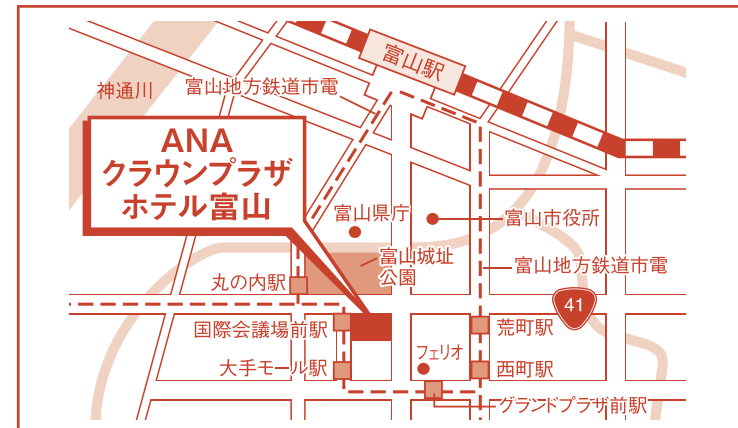

北日本新聞 大学・短期大学 進学相談会

入場無料/入退場自由/事前予約不要

★会場直通バス無料運行

■大学・短期大学別相談コーナー

■パンフレット^{願書}無料配布コーナー

各大学・短期大学の案内パンフレットを無料で配布します。願書については、配布しない大学もございます。また、部数に限りがありますので、あらかじめご了承ください。

■インフォメーションコーナー(総合案内)

■学習総合相談コーナー(担当:育英予備校)

会場で貰える!
進学サポートツール

◎参加大学・短期大学別学科案内

◎看護・医療系データファイル ※数に限りがございます。先着順で希望者に配布致します。

ミノリの秋
決断は近い

富山

開会 15:30 ▶ 閉会 19:00

生徒・保護者・高校教諭対象自由懇談 ※進行時間は若干変更になる場合がございます。

9.19 (火)

ANAクラウンプラザホテル富山 3F 鳳

(交通) 富山地方鉄道環状線セントラム国際会議場前駅から徒歩約5分。富山駅からタクシーで約5分

無料送迎バス運行

友達をたくさん誘って参加しよう!
会場まで遠い!そんな君たちも安心!学校から会場まで無料の送迎バスを運行します。詳しくは、連絡指導の先生に聞いて下さい。

参加校一覧

■ 会場で相談できる学校

○富山県内の学校

<国公立大学・短期大学(部)>