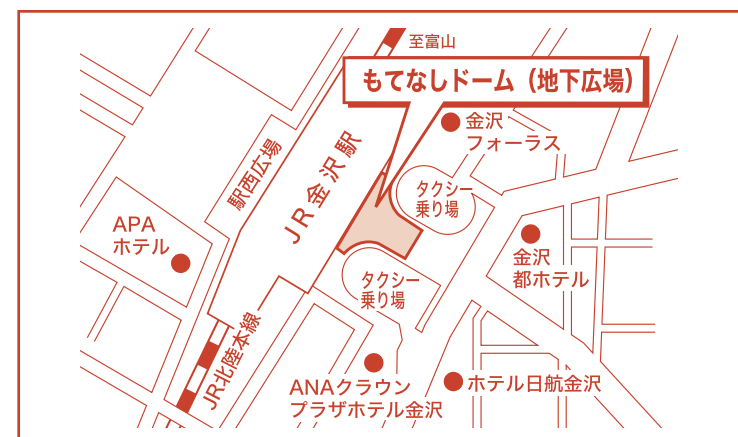

北國新聞社 大学・短期大学 進学相談会

入場無料/入退場自由/事前予約不要

★会場直通バス無料運行

■大学・短期大学別相談コーナー

■パンフレット^{願書}無料配布コーナー

各大学・短期大学の案内パンフレットを無料で配布します。願書については、配布しない大学もございます。また、部数に限りがありますので、あらかじめご了承ください。

■インフォメーションコーナー(総合案内)

会場で貰える!
進学サポートツール

◎参加大学・短期大学別学科案内

◎看護・医療系データファイル ※数に限りがございます。先着順で希望者に配布致します。

ミノリの秋
決断は近い

金 沢

開会 15:30 ▶ 閉会 19:00

生徒・保護者・高校教諭対象自由懇談 ※進行時間は若干変更になる場合がございます。

9.20 水

金沢駅もてなしドーム B1F 地下広場

(交通)JR金沢駅直結

無料送迎バス運行

友達をたくさん誘って参加しよう!
会場まで遠いそんな君たちも安心!学校から会場まで無料の送迎バスを運行します。詳しくは、進路指導の先生に聞いて下さい。

参加校一覧

■ 会場で相談できる学校

○石川県内の学校
＜国立大学・短期大学(部)＞

金沢大学
石川県立看護大学
石川県立大学
公立小松大学
(2018年4月開学予定 設置認可申請中・仮称)
＜私立大学・短期大学(部)＞
金沢学院大学
金沢学院短期大学
金沢工業大学
金沢星稜大学
金沢星稜大学女子短期大学部
金城大学
金城大学短期大学部
北陸学院大学
北陸学院大学短期大学部
北陸大学