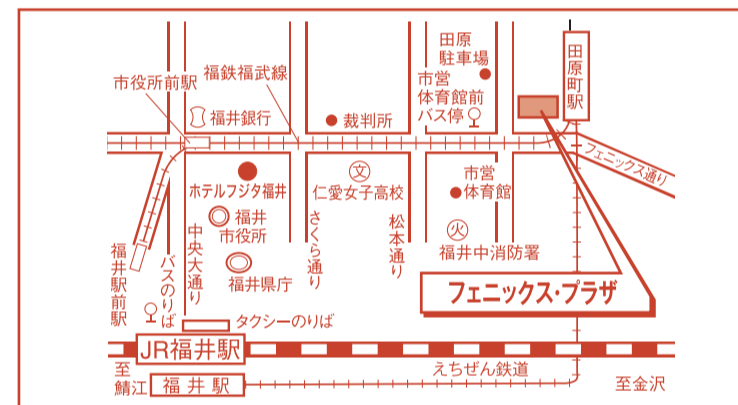

### ★会場直通バス無料運行

■大学・短期大学・専門学校別相談コーナー

■パンフレット<sup>願書</sup>無料配布コーナー

各大学・短期大学の案内パンフレットを無料で配布します。願書については、配布しない大学もございます。また、部数に限りがありますので、あらかじめご了承ください。

■インフォメーションコーナー(総合案内)

会場で見える!  
進学サポートツール

◎参加大学・短期大学・専門学校別学科案内

◎看護・医療系データファイル ※数に限りがございます。先着順で希望者に配布致します。

ミノリの秋  
決断は近い

福井  
9.21 木

開会 15:30 ▶ 閉会 19:00

生徒・保護者・高校教諭対象自由懇談 ※進行時間は若干変更になる場合がございます。

フェニックス・プラザ  
1F 大ホール

(交通)JR福井駅からタクシーで約7分(1.8km)  
電車えちぜん鉄道三国芦原線福井駅から約10分。田原町駅下車すぐ。  
福井鉄道福武線福井駅前駅から約6分。田原町駅下車すぐ。  
バスコミュニティバス「すまいる」田原文京方面福井駅前商店街のりばから約10分。  
田原町駅下車すぐ。