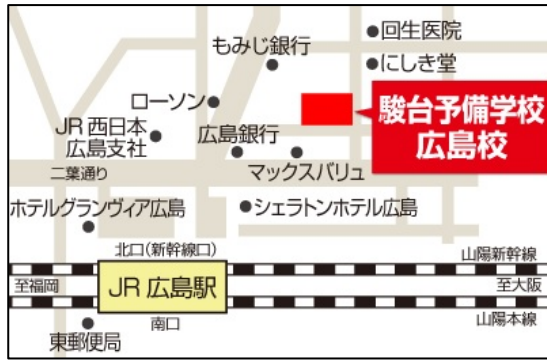

平成29年度京都大学交流会会場案内

〔京都会場〕

京都大学百周年時計台記念館

〔東京会場〕

代々木ゼミナール本部校代ゼミタワー

〔札幌会場〕

河合塾札幌校

〔仙台会場〕

駿台予備学校仙台校

〔名古屋会場〕

駿台予備学校名古屋校

〔広島会場〕

駿台予備学校広島校

〔福岡会場〕

駿台予備学校福岡校