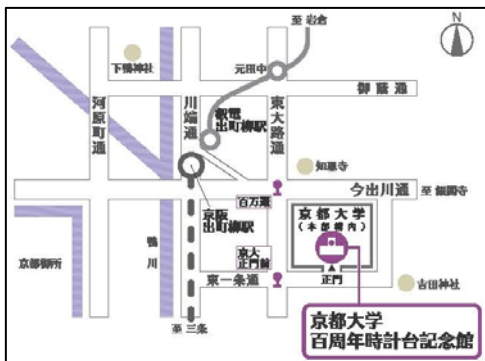

平成29年度京都大学交流会会場案内

〔京都会場〕

京都大学百周年時計台記念館

〔東京会場〕

代々木ゼミナール本部校代ゼミタワー

〔札幌会場〕

河合塾札幌校

〔仙台会場〕

駿台予備学校仙台校

〔名古屋会場〕

駿台予備学校名古屋校

〔広島会場〕

駿台予備学校広島校

〔福岡会場〕

駿台予備学校福岡校