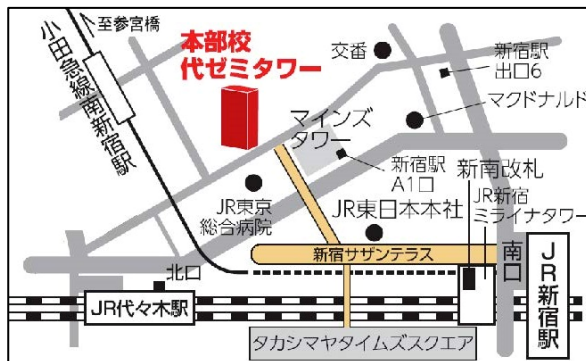

平成29年度京都大学交流会会場案内

〔京都会場〕

京都大学百周年時計台記念館

〔東京会場〕

代々木ゼミナール本部校代ゼミタワー

〔札幌会場〕

河合塾札幌校

〔仙台会場〕

駿台予備学校仙台校

〔名古屋会場〕

駿台予備学校名古屋校

〔広島会場〕

駿台予備学校広島校

〔福岡会場〕

駿台予備学校福岡校