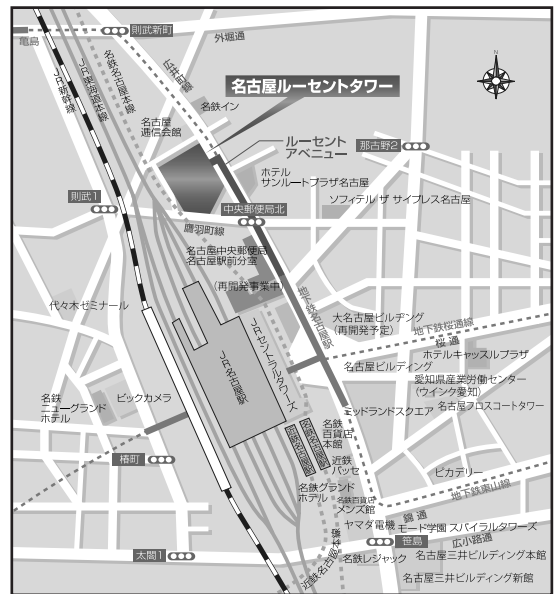

in NAGOYA

世界に知の光をともしよ。

京都大学入試フェア2014 実施要項

入場無料

事前申込制

対象

高校生、受験生、保護者、高校教員

日程

9月27日(土)13:00~17:10(12:00開場/受付開始)

【会場】名古屋ルーセントタワー16階

名古屋市西区牛島町6番1号

内容

時間	内容	個別相談コーナー
13:00 -13:50	京都大学紹介	
14:00 -14:40	文学部	
14:50 -15:30	教育学部	
15:40 -16:20	工学部	
16:30 -17:10	農学部	

<アクセス>

JR・地下鉄・私鉄各線

名古屋駅より徒歩5分