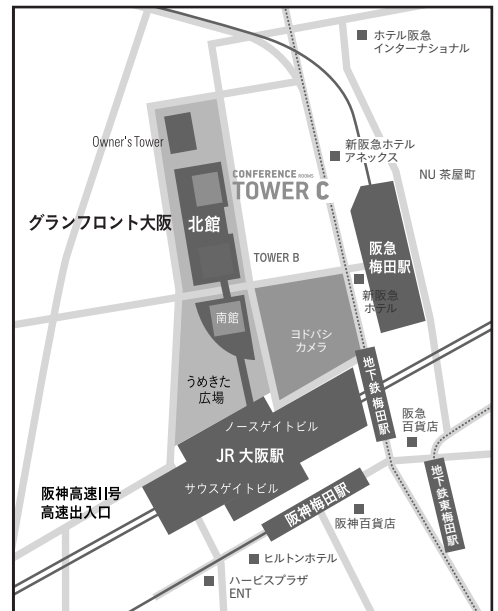

日程

9月6日(土)13:00~16:20(12:00開場/受付開始)

【会場】グランフロント大阪 北館8階

大阪市北区大深町3-1

内容

時間	内容		個別相談コーナー
13:00 -13:50	京都大学紹介		
14:00 -14:40	総合人間学部	理学部	
14:50 -15:30	教育学部	工学部	
15:40 -16:20	経済学部	農学部	

<アクセス>

JR 大阪駅「大阪駅」中央北口
(徒歩3分)