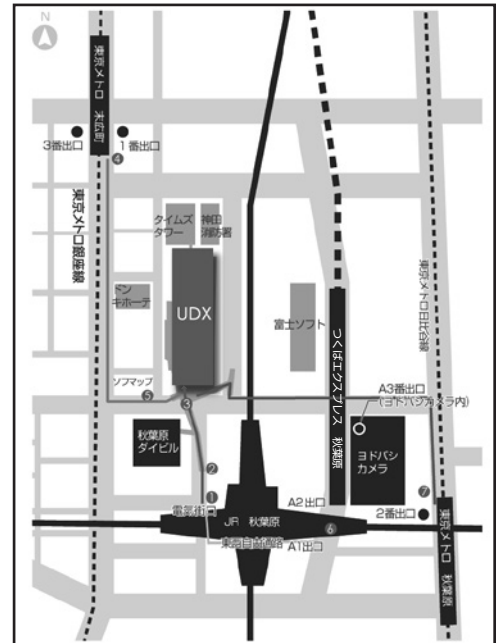

高校生、受験生、保護者、高校教員

日程

8月31日(日)13:00~17:50(12:00開場/受付開始)

【会場】秋葉原UDX 4階

東京都千代田区外神田四丁目14-1

内容

時間	内容		個別相談コーナー
13:00 -13:50	京都大学紹介		
14:00 -14:30	総合人間学部	理学部	
14:40 -15:10	文学部	医学部 医学科	
15:20 -15:50	教育学部	医学部 人間健康科学科	
16:00 -16:30	法学部	薬学部	
16:40 -17:10	経済学部	工学部	
17:20 -17:50	—	農学部	

＜アクセス＞

JR山手線・総武線 秋葉原駅
電気街口(徒歩2分)

申込方法

参加の申し込み、詳細は京都大学HPをご覧ください。

<http://www.kyoto-u.ac.jp/ja>

※先着順/申込多数の場合には締切日前でも受付を終了することがあります。

こちらのQRコードからお申込みいただけます。

【お問い合わせ先】京都大学学務部入試企画課 TEL 075-753-2524
※平日9:00~17:00(土・日・祝日を除く)