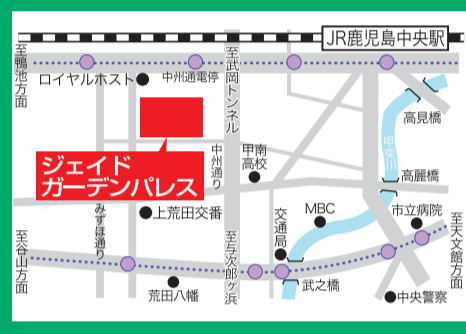

このチャンス、
活かさないともったいない!

進学説明会

入試対策も
ばっちり
リサーチだ!!

希望大学が決まっている人も、まだ悩んでいる人も
お金のこと、授業のこと、学生生活のこと etc. いろいろと気になることがあるはず。
大学の担当者と直接話せるこのチャンス、活かさないともったいない! 保護者の方も是非どうぞ。

主催/朝日新聞社 後援/福岡県・佐賀県・長崎県・熊本県・大分県・宮崎県・鹿児島県・山口県各教育委員会 お問合せ先/貿易広告社進学情報センター TEL 092-283-7761 FAX 092-283-7764

熊本会場 **6/3(火)**
開催時間 15:30~19:00
ホテル日航熊本
5F 阿蘇 熊本市中央区上通町2-1
TEL 096-211-1111 (代)

宮崎会場 **6/5(木)**
開催時間 15:00~19:00
MRT micc
2F ダイヤモンドホール 宮崎市橋通西4-6-3
TEL 0985-22-1111 (代)

鹿児島会場 **6/4(水)**
開催時間 15:30~18:30
ジェイド ガーデン パレス
4F ホール 鹿児島市上荒田町19-1
TEL 099-257-1211 (代)

長崎会場 **6/11(水)**
開催時間 15:30~18:30
ベストウェスタンプレミアホテル長崎
3F プレミアホール 長崎市宝町2-26
TEL 095-821-1111 (代)

入試担当者と直接相談
参加大学・短期大学ごとにコーナーを設け、各大学の入試担当が直接あなたの質問(推薦・一般入試、取得資格、就職状況等)に対して、適切なアドバイスを致します。

平成27年度入試 大学・短大パンフレットを無料配布
本説明会では、平成27年度入試のための新しいパンフレットが出揃います。今回一度に新しいパンフレットを集めてみよう!