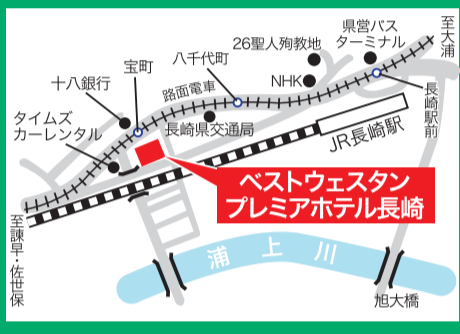

熊本会場 **6/3(火)**
開催時間 15:30~19:00
ホテル日航熊本
5F 阿蘇 熊本市中央区上通町2-1
TEL 096-211-1111 (代)

宮崎会場 **6/5(木)**
開催時間 15:00~19:00
MRT micc
2F ダイヤモンドホール 宮崎市橋通西4-6-3
TEL 0985-22-1111 (代)

鹿児島会場 **6/4(水)**
開催時間 15:30~18:30
ジェイド ガーデン パレス
4F ホール 鹿児島市上荒田町19-1
TEL 099-257-1211 (代)

長崎会場 **6/11(水)**
開催時間 15:30~18:30
ベストウェスタンプレミアホテル長崎
3F プレミアホール 長崎市宝町2-26
TEL 095-821-1111 (代)

入試担当者と直接相談
参加大学・短期大学ごとにコーナーを設け、各大学の入試担当が直接あなたの質問(推薦・一般入試、取得資格、就職状況等)に対して、適切なアドバイスを致します。

平成27年度入試 大学・短大パンフレットを無料配布
本説明会では、平成27年度入試のための新しいパンフレットが出揃います。今回一度に新しいパンフレットを集めてみよう!