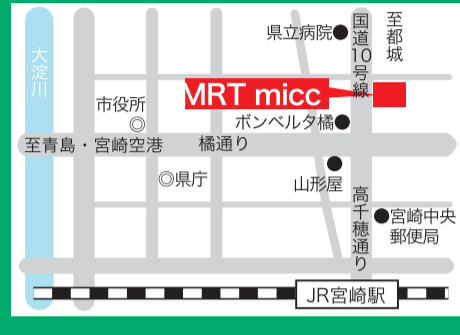

このチャンス、
活かさないともったいない!

進学説明会

入試対策も
ばっちり
リサーチだ!!

希望大学が決まっている人も、まだ悩んでいる人も
お金のこと、授業のこと、学生生活のこと etc. いろいろと気になることがあるはず。
大学の担当者と直接話せるこのチャンス、活かさないともったいない! 保護者の方も是非どうぞ。

主催/朝日新聞社 後援/福岡県・佐賀県・長崎県・熊本県・大分県・宮崎県・鹿児島県・山口県各教育委員会 お問合せ先/貿易広告社進学情報センター TEL 092-283-7761 FAX 092-283-7764

熊本会場 **6/3(火)**
開催時間 15:30~19:00
ホテル日航熊本
5F 阿蘇 熊本市中央区上通町2-1
TEL 096-211-1111 (代)

宮崎会場 **6/5(木)**
開催時間 15:00~19:00
MRT micc
2F ダイヤモンドホール 宮崎市橋通西4-6-3
TEL 0985-22-1111 (代)

鹿児島会場 **6/4(水)**
開催時間 15:30~18:30
ジェイド ガーデン パレス
4F ホール 鹿児島市上荒田町19-1
TEL 099-257-1211 (代)

長崎会場 **6/11(水)**
開催時間 15:30~18:30
ベストウェスタンプレミアホテル長崎
3F プレミアホール 長崎市宝町2-26
TEL 095-821-1111 (代)

入試担当者と直接相談
参加大学・短期大学ごとにコーナーを設け、各大学の入試担当が直接あなたの質問(推薦・一般入試、取得資格、就職状況等)に対して、適切なアドバイスを致します。

平成27年度入試 大学・短大パンフレットを無料配布
本説明会では、平成27年度入試のための新しいパンフレットが出揃います。今回一度に新しいパンフレットを集めてみよう!

★会場までの無料送迎バスが利用できます!
学校単位で参加希望の仲間が集まれば、会場までの無料送迎バスを運行します。詳しい内容は進路指導室へ文書で案内しています。
あなたの学校では無料送迎バスが運行されるかどうか、担任の先生が進路指導の先生へ確認してみよう!

◆参加 国・公・私立大学・短期大学◆

●...会場で相談できる大学・短期大学 ▲...資料配布のみ行う大学・短期大学
一...参加なし 都合により、参加校が変更になる場合があります。