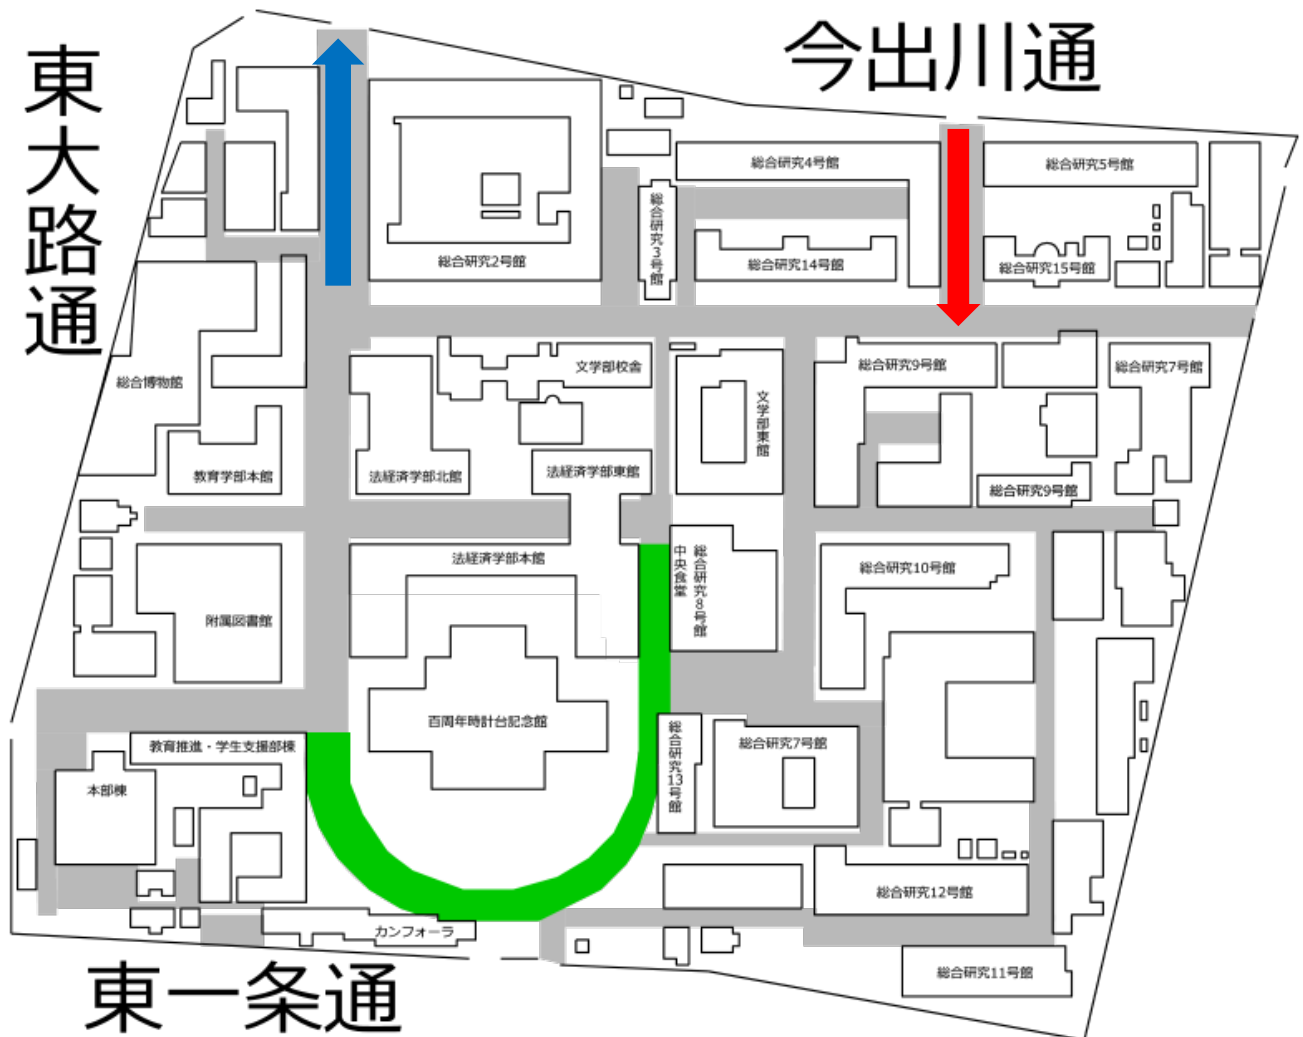

# (車両経路図)

11月祭期間中の車両出入構経路図

平成30年11月22日(木)6:00～26日(月)21:00

構外へ出る時は、百万遍門から今出川通へ抜けてください。

11月祭期間中は、東一条通から本部構内へ入構できません。今出川通から北門を通り入構してください。

※東一条通の自動車専用門からは出入構できません。