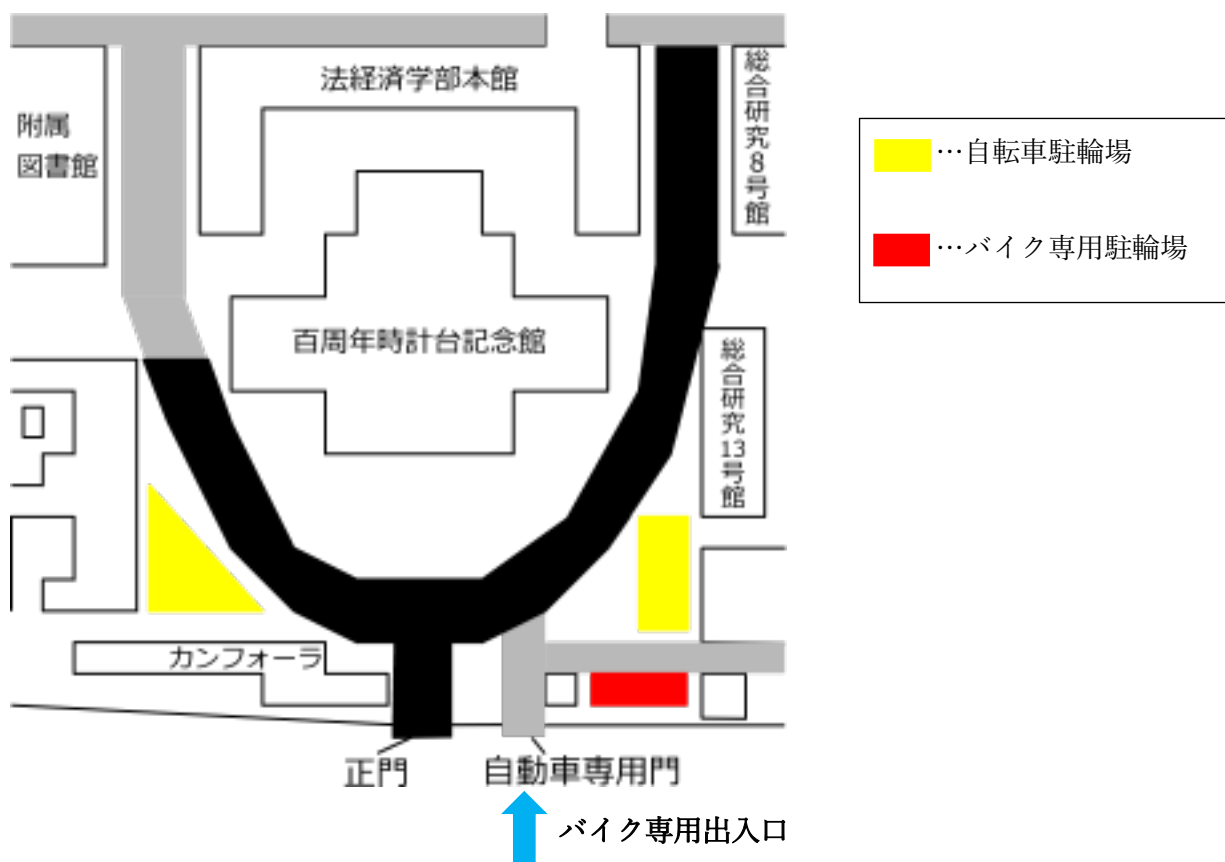

平成 30 年 10 月

教育推進・学生支援部 御中

京都大学 11 月祭事務局

11 月祭に関連する交通整理について

11 月祭期間中、来場者の安全と緊急車両等の進入経路の確保を目的として、構内の交通整理を下記のように行います。ご理解とご協力をお願いいたします。

【本部構内】

- ・ 全域 ……原則、自動車での通行はできません。
- ・ 正門 ……歩行者や自転車での出入構のみ可能です。
- ・ 自動車専用門 ……自転車・バイクでの出入構のみ可能です。
- ・ 下図における■の区域 ……自転車・バイク手押し区域です。
この区域に進入する場合、自転車やバイク等から降りて、
模擬店列の邪魔にならないように通行してください。

11 月祭期間中は、所定の駐輪場をご利用いただきますようお願いいたします。