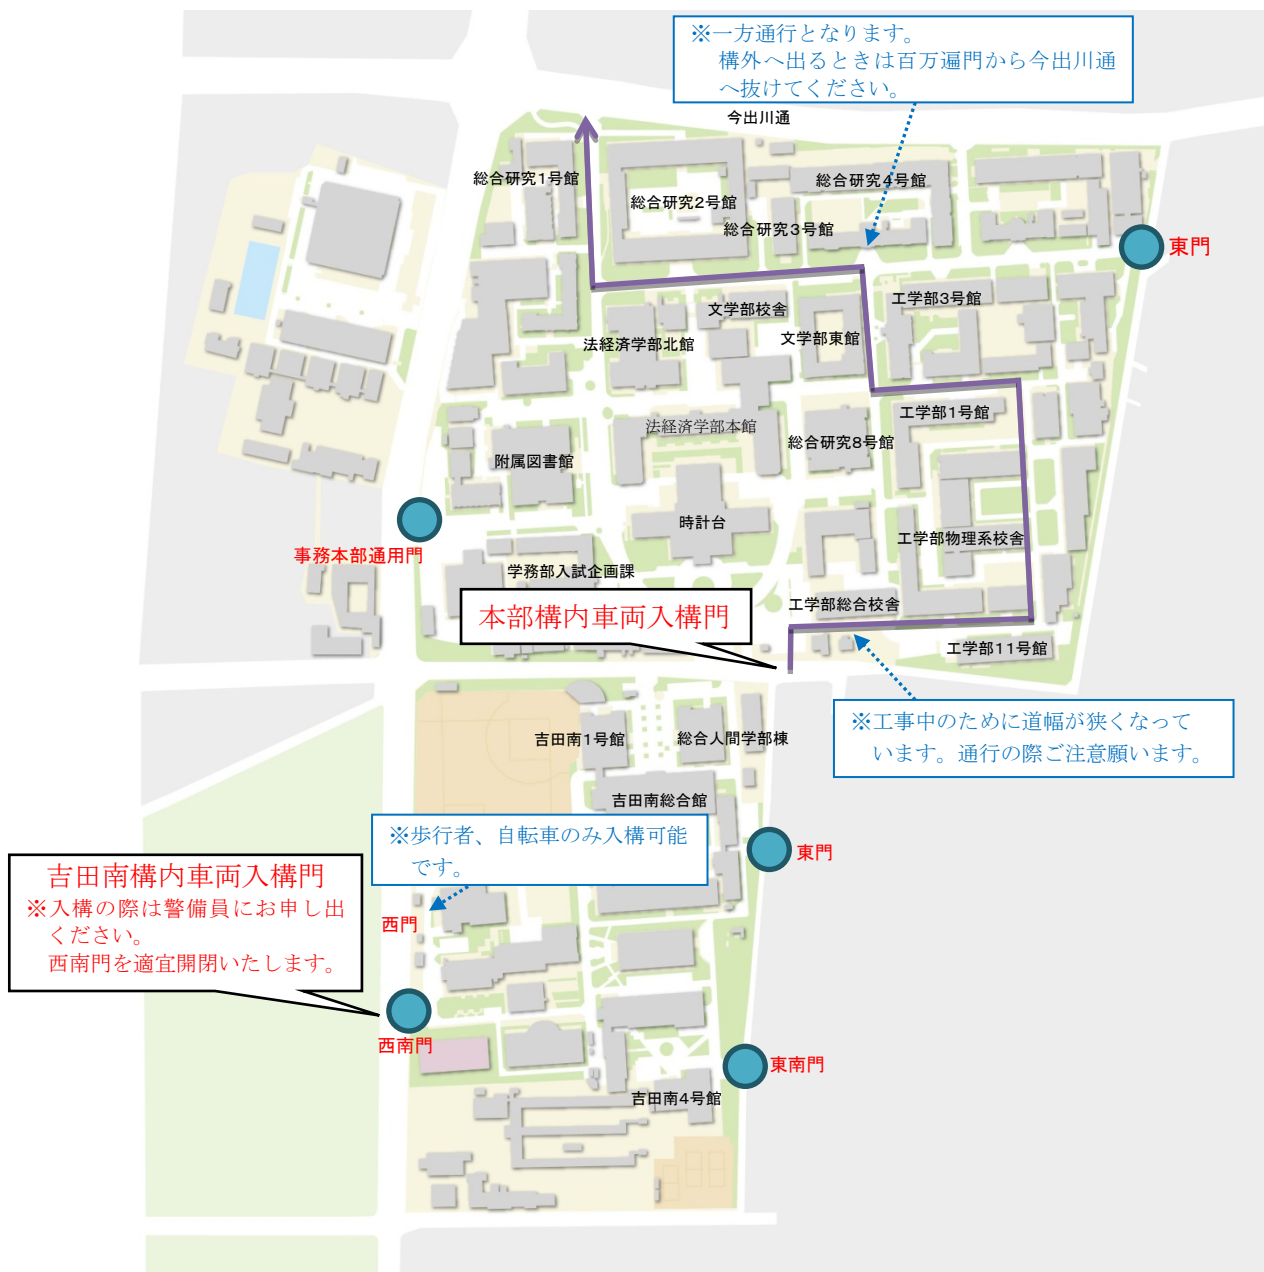

構内地図

● : 終日閉門

自動車の全面入構禁止は、午前8時～午前9時のみ

※全面入構禁止以外の時間帯については、地図に示した車両入構門より入構してください。

➡ : 車両の進入ルート