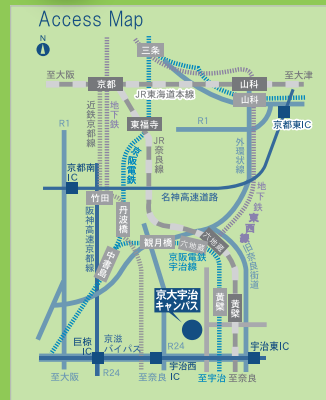

# 第7回 たそがれ 花見コンサート

2016年4月8日(金)

開演:午後6時(開場午後5時)

終演:午後8時(予定)

京都大学宇治おうばくプラザ きはだホール

JR奈良線または京阪宇治線「黄檗」駅下車、徒歩 7分

入場無料(定員300名 当日先着順)

\*演奏中は入場できません。

\*就学前のお子様の入場は、ご遠慮頂く場合がございます。

~宇治市在住のお三方より春の曲を中心にお贈りします~

ピアノ:鈴木良枝

歌:深畑俐枝

ピアノ:山中今日子

演目:< 歌 > フィレンツェの花売り娘、からたちの花、さくらさくら、春の声  
オペラ「ランメルモールのルチア」より 香炉はくゆり、  
オペラ「椿姫」より ああ、そは彼の人か  
<ピアノ> パピヨン、Boogie Back to YOKOSUKA

~宇治中学校 吹奏楽部~

演目:  
ルパン三世のテーマ'78(SKA.ver)  
春メドレー  
それが大事  
ジャパニーズ・グラフィティIV  
~弾 厚作 作品集~  
演歌メドレー 他

お問い合わせ先:  
京都大学宇治地区事務部総務課総務掛  
TEL: 0774-38-3333(月~金 9:00~17:00)  
E-mail: uji.soumu@mail2.adm.kyoto-u.ac.jp