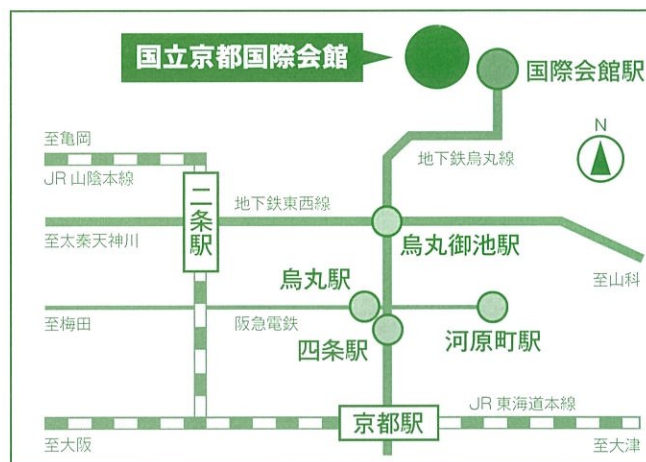

「KYOTO地球環境の殿堂」表彰式

平成31年2月9日(土)
13:00~13:50

京都環境文化学術フォーラム 国際シンポジウム

平成31年2月9日(土)
14:10~16:40

●KYOTO地球環境の殿堂とは

「京都議定書」誕生の地である京都の名のもと、世界で地球環境の保全に多大な貢献をされた方の功績を称えるものです。その功績を気候変動枠組条約第3回締約国会議(COP3)が開催された国立京都国際会館に展示し、京都から世界に向けて広く発信することにより、地球環境問題の解決に向けられたあらゆる国、地域、人々の意志の共有と取組に資することを目的としています。

FAXお申し込み用紙

FAX: 06-6376-2362

ふりがな お名前	
ご住所 〒	
TEL	FAX
E-mail	

●参加申し込み方法

参加ご希望の方は、お名前、ご住所、郵便番号、TEL、FAX、E-mailをご記入の上、下記の方法でお申し込みください。

FAX

上記のFAXお申し込み用紙に必要事項をご記入の上、**FAX:06-6376-2362** まで送信してください。

インターネット

<http://www.pref.kyoto.jp/earth-kyoto/>のページ右下の「参加申込み受付」をクリックし、必要事項を記入の上、送信してください。

E-mail

earth-kyoto@intergroup.co.jp に必要事項を送信してください。

はがき

はがきに必要事項をご記入の上、ポストに投函してください。
※お申込みいただきました個人情報は本表彰式/フォーラムに限り使用させていただきます。
※後日、参加証をお送りします。前日になってもお手元に届かない場合はご連絡ください。
※定員になり次第、受付を終了させていただきます。

●交通のご案内

地下鉄烏丸線「国際会館駅」下車、
地下鉄出入口4-2を出て徒歩5分。

国立京都国際会館 京都市左京区宝ヶ池
TEL:075-705-1229

※公共の交通機関をご利用ください。

締切/2月5日(火) 先着順

参加申込みに関するお問い合わせ (月~金曜日 10:00~18:00)

「KYOTO地球環境の殿堂/京都環境文化学術フォーラム」参加受付事務局 (株)インターグループ内
TEL:06-6372-3051 FAX:06-6376-2362 E-mail:earth-kyoto@intergroup.co.jp
〒531-0072 大阪市北区豊崎3-20-1 インターグループビル