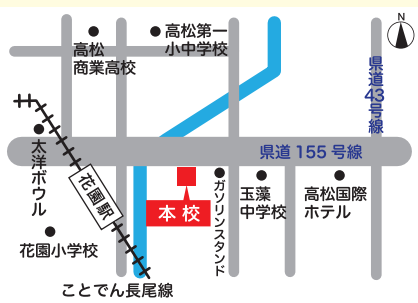

文部科学省所轄外の大学校等

- 防衛大学校
- 防衛医科大学校*
- 陸上自衛隊看護学生*

資料参加大学

国公立大学

- 北海道大学*
- 東京大学*
- 福山市立大学
- 下関市立大学
- 高知県立大学*

私立大学

- 帝京大学*
- 立教大学
- 豊田工業大学

★来場者全員に
トートバッグプレゼント!

開催情報

〈会場〉高松高等予備校 本校 2F

高松市観光町 547-1 TEL:087-834-1015

〈開催日〉7月23日(火)

〈開催時間〉★受験生・保護者対象

9:00~15:00

★教員対象

15:00~16:30

※時間内入退場自由

【アクセス】●バス停「高予備前」下車すぐ ●ことんでん「花園」駅 徒歩5分

主催 四国新聞社

共催 T 高松高等予備校

後援 香川県教育委員会・高松市教育委員会

【お問い合わせ】株式会社 新広告社 TEL:03-3379-3021