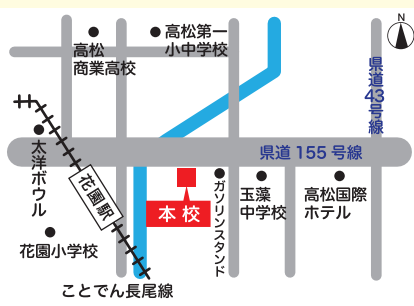

### 私立大学

- 秀明大学\*
- 神奈川歯科大学\*
- 中京大学

★来場者全員に  
トートバッグプレゼント!

## 開催情報

〈会場〉高松高等予備校 本校 2F

高松市観光町 547-1 TEL:087-834-1015

〈開催日〉7月25日(水)

〈開催時間〉★受験生・保護者対象

10:00-15:00

★教員対象

15:00-16:30

※時間内入退場自由

【アクセス】●バス停「高予備前」下車すぐ ●ことடன்「花園」駅 徒歩5分

主催 四国新聞社

共催 高松高等予備校

後援 香川県教育委員会・高松市教育委員会

【お問い合わせ】株式会社 新広告社 TEL : 03-3379-3021