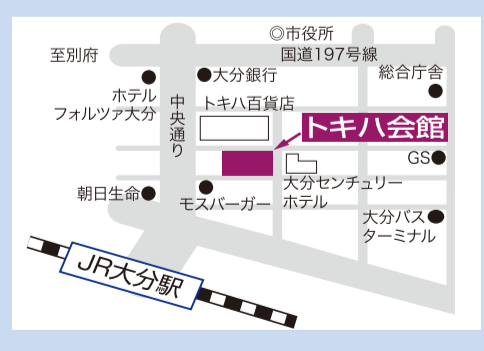

**福岡会場 6/5(火)**  
開催時間 14:30~19:00  
**ホテルニューオータニ博多**  
4F 鶴の間 福岡市中央区渡辺通1-1-2  
TEL 092-714-1111(代)

**下関会場 6/8(金)**  
開催時間 15:30~18:30  
**シーモールパレス**  
3F エメラルドの間 下関市竹崎町4-4-8  
TEL 083-231-7000(代)

**北九州会場 6/6(水)**  
開催時間 14:30~18:30  
**西日本総合展示場 新館AIMビル**  
3F 展示場 北九州市小倉北区浅野3-8-1  
TEL 093-541-5931

**佐賀会場 6/14(木)**  
開催時間 16:00~19:00  
**ホテルグランデはがくれ**  
2F フラワーホール 佐賀市天神2-1-36  
TEL 0952-25-2212(代)

**大分会場 6/7(木)**  
開催時間 14:00~18:30  
**トキハ会館**  
5F ローズ・カトリア 大分市内町2-1-4  
TEL 097-538-3111(代)

**入試担当者と直接相談**  
参加大学・短期大学ごとにコーナーを設け、各大学の入試担当が直接あなたの質問(推薦・一般入試、取得資格、就職状況等)に対して、適切なアドバイスを致します。

**2019年度入試 大学・短大パンフレットを無料配布**  
本説明会では、2019年度入試のための新しいパンフレットが出揃います。今回一度に新しいパンフレットを集めてみよう!

**総合進学相談ブース設置**  
進路に迷っている方や希望の大学・短大の事、学部・学科系統、入試制度など、わからない事はドンドン相談してみよう!

会場によっては、設置していないところもありますので、092-283-7761(貿易広告社進学情報センター)までお問合せ下さい。