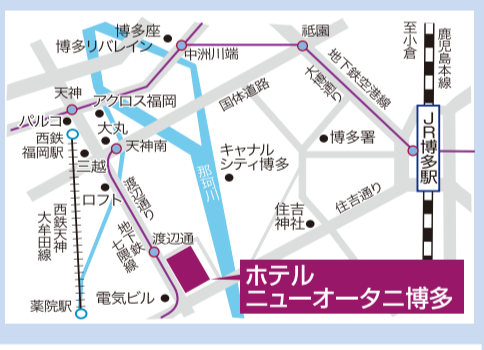

福岡会場 6/5(火)
開催時間 14:30~19:00
ホテルニューオータニ博多
4F 鶴の間 福岡市中央区渡辺通1-1-2
TEL 092-714-1111(代)

下関会場 6/8(金)
開催時間 15:30~18:30
シーモールパレス
3F エメラルドの間 下関市竹崎町4-4-8
TEL 083-231-7000(代)