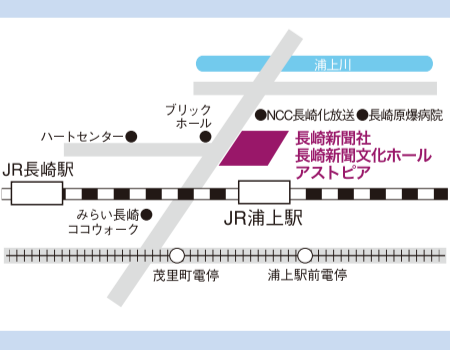

**熊本会場 6/11(月)**  
開催時間 15:30~19:00  
**ホテル日航熊本**  
5F 阿蘇 熊本市中央区上通町2-1  
TEL 096-211-1111(代)

**鹿児島会場 6/13(水)**  
開催時間 15:30~19:00  
**ジェイドガーデンパレス**  
4F ホール 鹿児島市上荒田町19-1  
TEL 099-257-1211(代)

**宮崎会場 6/12(火)**  
開催時間 14:00~19:00  
**ホテルニューウェルシティ宮崎**  
2F 大ホール 宮崎市宮崎駅東1-2-8  
TEL 0985-23-3311(代)

**長崎会場 6/15(金)**  
開催時間 15:30~18:30  
**長崎新聞文化ホール アストピア**  
2F 翔鶴の間 長崎市茂里町3-1  
TEL 095-844-2412(代)

**入試担当者と直接相談**  
参加大学・短期大学ごとにコーナーを設け、各大学の入試担当が直接あなたの質問(推薦・一般入試、取得資格、就職状況等)に対して、適切なアドバイスを致します。

**総合進学相談ブース設置**  
進路に迷っている方や希望の大学・短大の事、学部・学科系統、入試制度など、わからない事はドンドン相談してみよう!