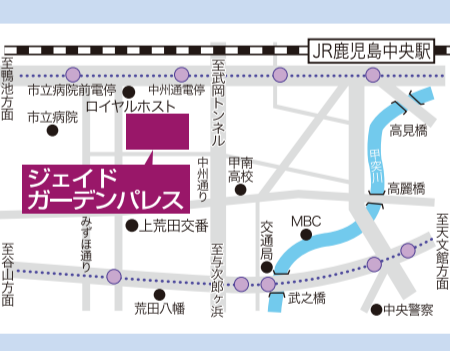

**熊本会場 6/11(月)**  
開催時間 15:30~19:00  
**ホテル日航熊本**  
5F 阿蘇 熊本市中央区上通町2-1  
TEL 096-211-1111(代)

**鹿児島会場 6/13(水)**  
開催時間 15:30~19:00  
**ジェイドガーデンパレス**  
4F ホール 鹿児島市上荒田町19-1  
TEL 099-257-1211(代)

**宮崎会場 6/12(火)**  
開催時間 14:00~19:00  
**ホテルニューウェルシティ宮崎**  
2F 大ホール 宮崎市宮崎駅東1-2-8  
TEL 0985-23-3311(代)