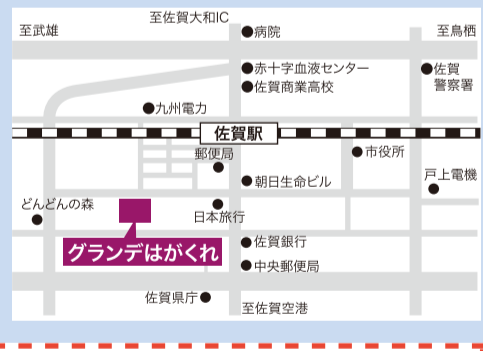

**福岡会場 6/5(火)**  
開催時間 14:30~19:00  
**ホテルニューオータニ博多**  
4F 鶴の間 福岡市中央区渡辺通1-1-2  
TEL 092-714-1111(代)

**下関会場 6/8(金)**  
開催時間 15:30~18:30  
**シーモールパレス**  
3F エメラルドの間 下関市竹崎町4-4-8  
TEL 083-231-7000(代)

**北九州会場 6/6(水)**  
開催時間 14:30~18:30  
**西日本総合展示場 新館AIMビル**  
3F 展示場 北九州市小倉北区浅野3-8-1  
TEL 093-541-5931

**佐賀会場 6/14(木)**  
開催時間 16:00~19:00  
**ホテルグランデはがくれ**  
2F フラワーホール 佐賀市天神2-1-36  
TEL 0952-25-2212(代)

**大分会場 6/7(木)**  
開催時間 14:00~18:30  
**トキハ会館**  
5F ローズ・カトリア 大分市内町2-1-4  
TEL 097-538-3111(代)

**入試担当者と直接相談**  
参加大学・短期大学ごとにコーナーを設け、各大学の入試担当が直接あなたの質問(推薦・一般入試、取得資格、就職状況等)に対して、適切なアドバイスを致します。