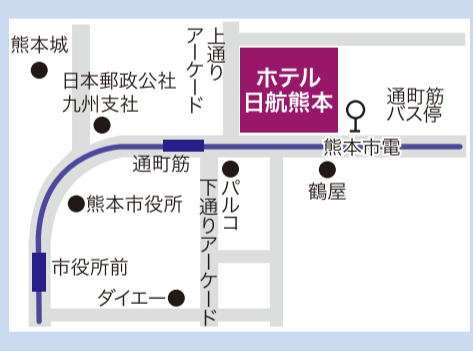

## 高校生・受験生と保護者のための

# 進学説明会

入退場自由  
時間内  
随時受付  
入場無料

**熊本会場 6/11(月)**  
開催時間 15:30~19:00  
**ホテル日航熊本**  
5F 阿蘇 熊本市中央区上通町2-1  
TEL 096-211-1111(代)

**鹿児島会場 6/13(水)**  
開催時間 15:30~19:00  
**ジェイドガーデンパレス**  
4F ホール 鹿児島市上荒田町19-1  
TEL 099-257-1211(代)

**宮崎会場 6/12(火)**  
開催時間 14:00~19:00  
**ホテルニューウェルシティ宮崎**  
2F 大ホール 宮崎市宮崎駅東1-2-8  
TEL 0985-23-3311(代)