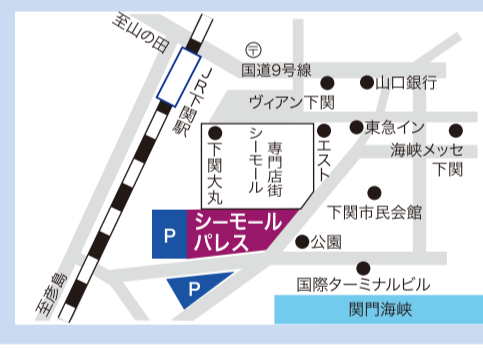

2018年 著名国公立大学・短期大学

高校生・受験生と
保護者のための

進学説明会

入退場自由
時間内
随時受付
入場無料

◆参加 国・公・私立大学・短期大学◆

●…会場で相談できる大学・短期大学 ▲…資料配布のみ行う大学・短期大学
—…参加なし

都合により、参加校が変更になる
場合があります。