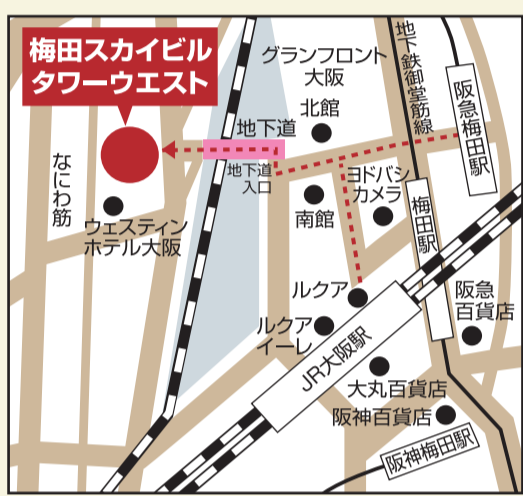

国公立&私立大学進学相談会 進学EXPO 2016 in KANSAI

入場無料
時間内入退場自由
.....
高校1・2年生の方も
大歓迎!

将来の夢が見えてくる! 入試突破に向けた最新情報も満載!

9/17(土)

11:00~16:30
梅田スカイビル
タワーウエスト10F
梅田アウラホール

大阪市北区大淀中1-1

高校生・受験生の皆さんに

「逆引き大学辞典」

全国国公立大学
約350校
資料請求システム付!!

をプレゼント!

※大学個別相談の希望者が多い場合、お待ちいただく場合がございます。 ※参加大学の資料、逆引き大学辞典は多数用意しておりますが、部数に限りがございますので、あらかじめご了承ください。 ※会場の混雑状況等により入場規制となる場合があります。

大学別に進学相談が受けられる

大学個別相談コーナー

大学ブースでしかもらえない
情報や資料もあり

入学案内・ガイド 他無料でもらえる

大学パンフレットコーナー

駿台予備学校による

・総合相談コーナー

・医療系(医・歯・薬・看護 保健・衛生・医療技術) 進学相談コーナー

駿台の講演会 [同ビル22F会議室A]

保護者対象

12:20~13:20 「親子で乗り切る大学入試」

駿台予備学校京都南校校長(高卒生担当) 川道 善弘 氏