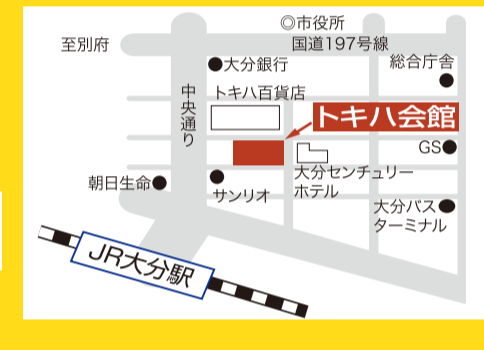

# 進学説明会

入試対策も  
ばっちり  
リサーチだ!!

主催/朝日新聞社 後援/福岡県・佐賀県・長崎県・熊本県・大分県・宮崎県・鹿児島県・山口県各教育委員会 お問合せ先/貿易広告社進学情報センター TEL 092-283-7761 FAX 092-283-7764

**福岡会場** **6/6(月)**  
開催時間 14:30~19:00  
**ホテルニューオータニ博多**  
4F 鶴の間 福岡市中央区渡辺通1-1-2  
TEL 092-714-1111(代)

**佐賀会場** **6/7(火)**  
開催時間 16:00~19:30  
**ホテルグランデはがくれ**  
2F フラワーホール 佐賀市天神2-1-36  
TEL 0952-25-2212(代)

**下関会場** **6/8(水)**  
開催時間 15:30~18:30  
**シーモールパレス**  
3F エメラルドの間 下関市竹崎町4-4-8  
TEL 083-231-7000(代)

**北九州会場** **6/13(月)**  
開催時間 14:30~19:00  
**西日本総合展示場 新館AIMビル**  
3F 展示場 北九州市小倉北区浅野3-8-1  
TEL 093-541-5931

**大分会場** **6/14(火)**  
開催時間 14:00~18:30  
**トキハ会館**  
5F ローズ・カトレア 大分市内町2-1-4  
TEL 097-538-3111(代)