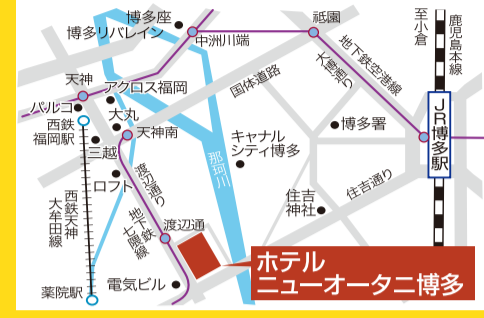

# 進学説明会

入試対策も  
ばっちり  
リサーチだ!!

主催/朝日新聞社 後援/福岡県・佐賀県・長崎県・熊本県・大分県・宮崎県・鹿児島県・山口県各教育委員会 お問合せ先/貿易広告社進学情報センター TEL 092-283-7761 FAX 092-283-7764

**福岡会場** **6/6(月)**  
開催時間 14:30~19:00  
**ホテルニューオータニ博多**  
4F 鶴の間 福岡市中央区渡辺通1-1-2  
TEL 092-714-1111(代)