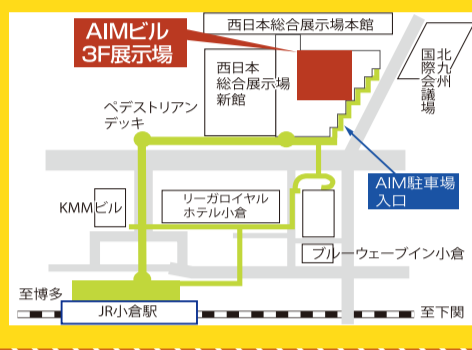

# 進学説明会

入試対策も  
ばっちり  
リサーチだ!!

主催/朝日新聞社 後援/福岡県・佐賀県・長崎県・熊本県・大分県・宮崎県・鹿児島県・山口県各教育委員会 お問合せ先/貿易広告社進学情報センター TEL 092-283-7761 FAX 092-283-7764

**福岡会場** **6/6(月)**  
開催時間 14:30~19:00  
**ホテルニューオータニ博多**  
4F 鶴の間 福岡市中央区渡辺通1-1-2  
TEL 092-714-1111(代)

**佐賀会場** **6/7(火)**  
開催時間 16:00~19:30  
**ホテルグランデはがくれ**  
2F フラワーホール 佐賀市天神2-1-36  
TEL 0952-25-2212(代)

**下関会場** **6/8(水)**  
開催時間 15:30~18:30  
**シーモールパレス**  
3F エメラルドの間 下関市竹崎町4-4-8  
TEL 083-231-7000(代)

**北九州会場** **6/13(月)**  
開催時間 14:30~19:00  
**西日本総合展示場 新館AIMビル**  
3F 展示場 北九州市小倉北区浅野3-8-1  
TEL 093-541-5931

**大分会場** **6/14(火)**  
開催時間 14:00~18:30  
**トキハ会館**  
5F ローズ・カトレア 大分市内町2-1-4  
TEL 097-538-3111(代)