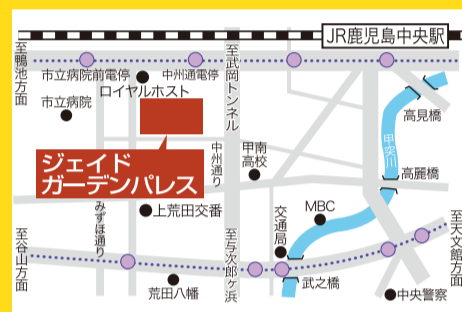

ジェイドガーデンパレス

4F ホール 鹿児島市上荒田町19-1
TEL 099-257-1211(代)

長崎会場 6/16(木)

開催時間 15:30~18:30