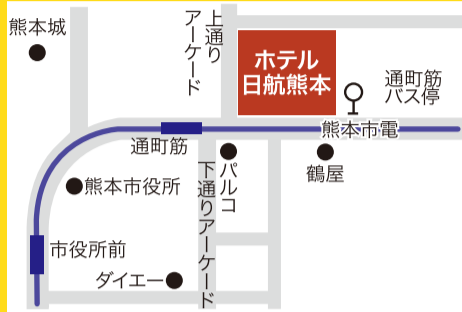

朝 進学説明会

聞きたいことは
たくさんあるし
何から聞こうかな

入試対策も
ばっちり
リサーチだ!!

希望大学が決まっている人も、まだ悩んでいる人も
お金のこと、授業のこと、学生生活のこと etc. いろいろと気になることがあるはず。
大学の担当者と直接話せるこのチャンス、活かさないともったいない! 保護者の方も是非どうぞ。

主催/朝日新聞社 後援/福岡県・佐賀県・長崎県・熊本県・大分県・宮崎県・鹿児島県・山口県各教育委員会 お問合せ先/貿易広告社進学情報センター TEL 092-283-7761 FAX 092-283-7764

熊本会場 6/9(木)

開催時間 15:30~19:00

ホテル日航熊本

5F 阿蘇 熊本市中央区上通町2-1
TEL 096-211-1111(代)

宮崎会場 6/15(水)

開催時間 14:00~19:00