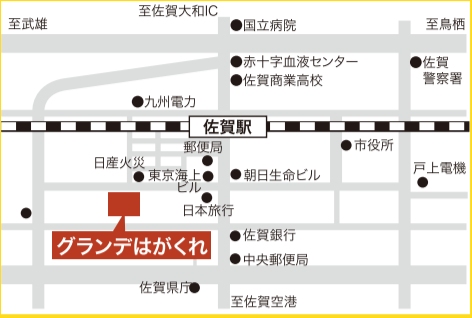

# 進学説明会

入試対策も  
ばっちり  
リサーチだ!!

主催/朝日新聞社 後援/福岡県・佐賀県・長崎県・熊本県・大分県・宮崎県・鹿児島県・山口県各教育委員会 お問合せ先/貿易広告社進学情報センター TEL 092-283-7761 FAX 092-283-7764

**福岡会場** **6/6(月)**  
開催時間 14:30~19:00  
**ホテルニューオータニ博多**  
4F 鶴の間 福岡市中央区渡辺通1-1-2  
TEL 092-714-1111(代)

**佐賀会場** **6/7(火)**  
開催時間 16:00~19:30  
**ホテルグランデはがくれ**  
2F フラワーホール 佐賀市天神2-1-36  
TEL 0952-25-2212(代)

**下関会場** **6/8(水)**  
開催時間 15:30~18:30  
**シーモールパレス**  
3F エメラルドの間 下関市竹崎町4-4-8  
TEL 083-231-7000(代)

**北九州会場** **6/13(月)**  
開催時間 14:30~19:00  
**西日本総合展示場 新館AIMビル**  
3F 展示場 北九州市小倉北区浅野3-8-1  
TEL 093-541-5931

**大分会場** **6/14(火)**  
開催時間 14:00~18:30  
**トキハ会館**  
5F ローズ・カトレア 大分市内町2-1-4  
TEL 097-538-3111(代)