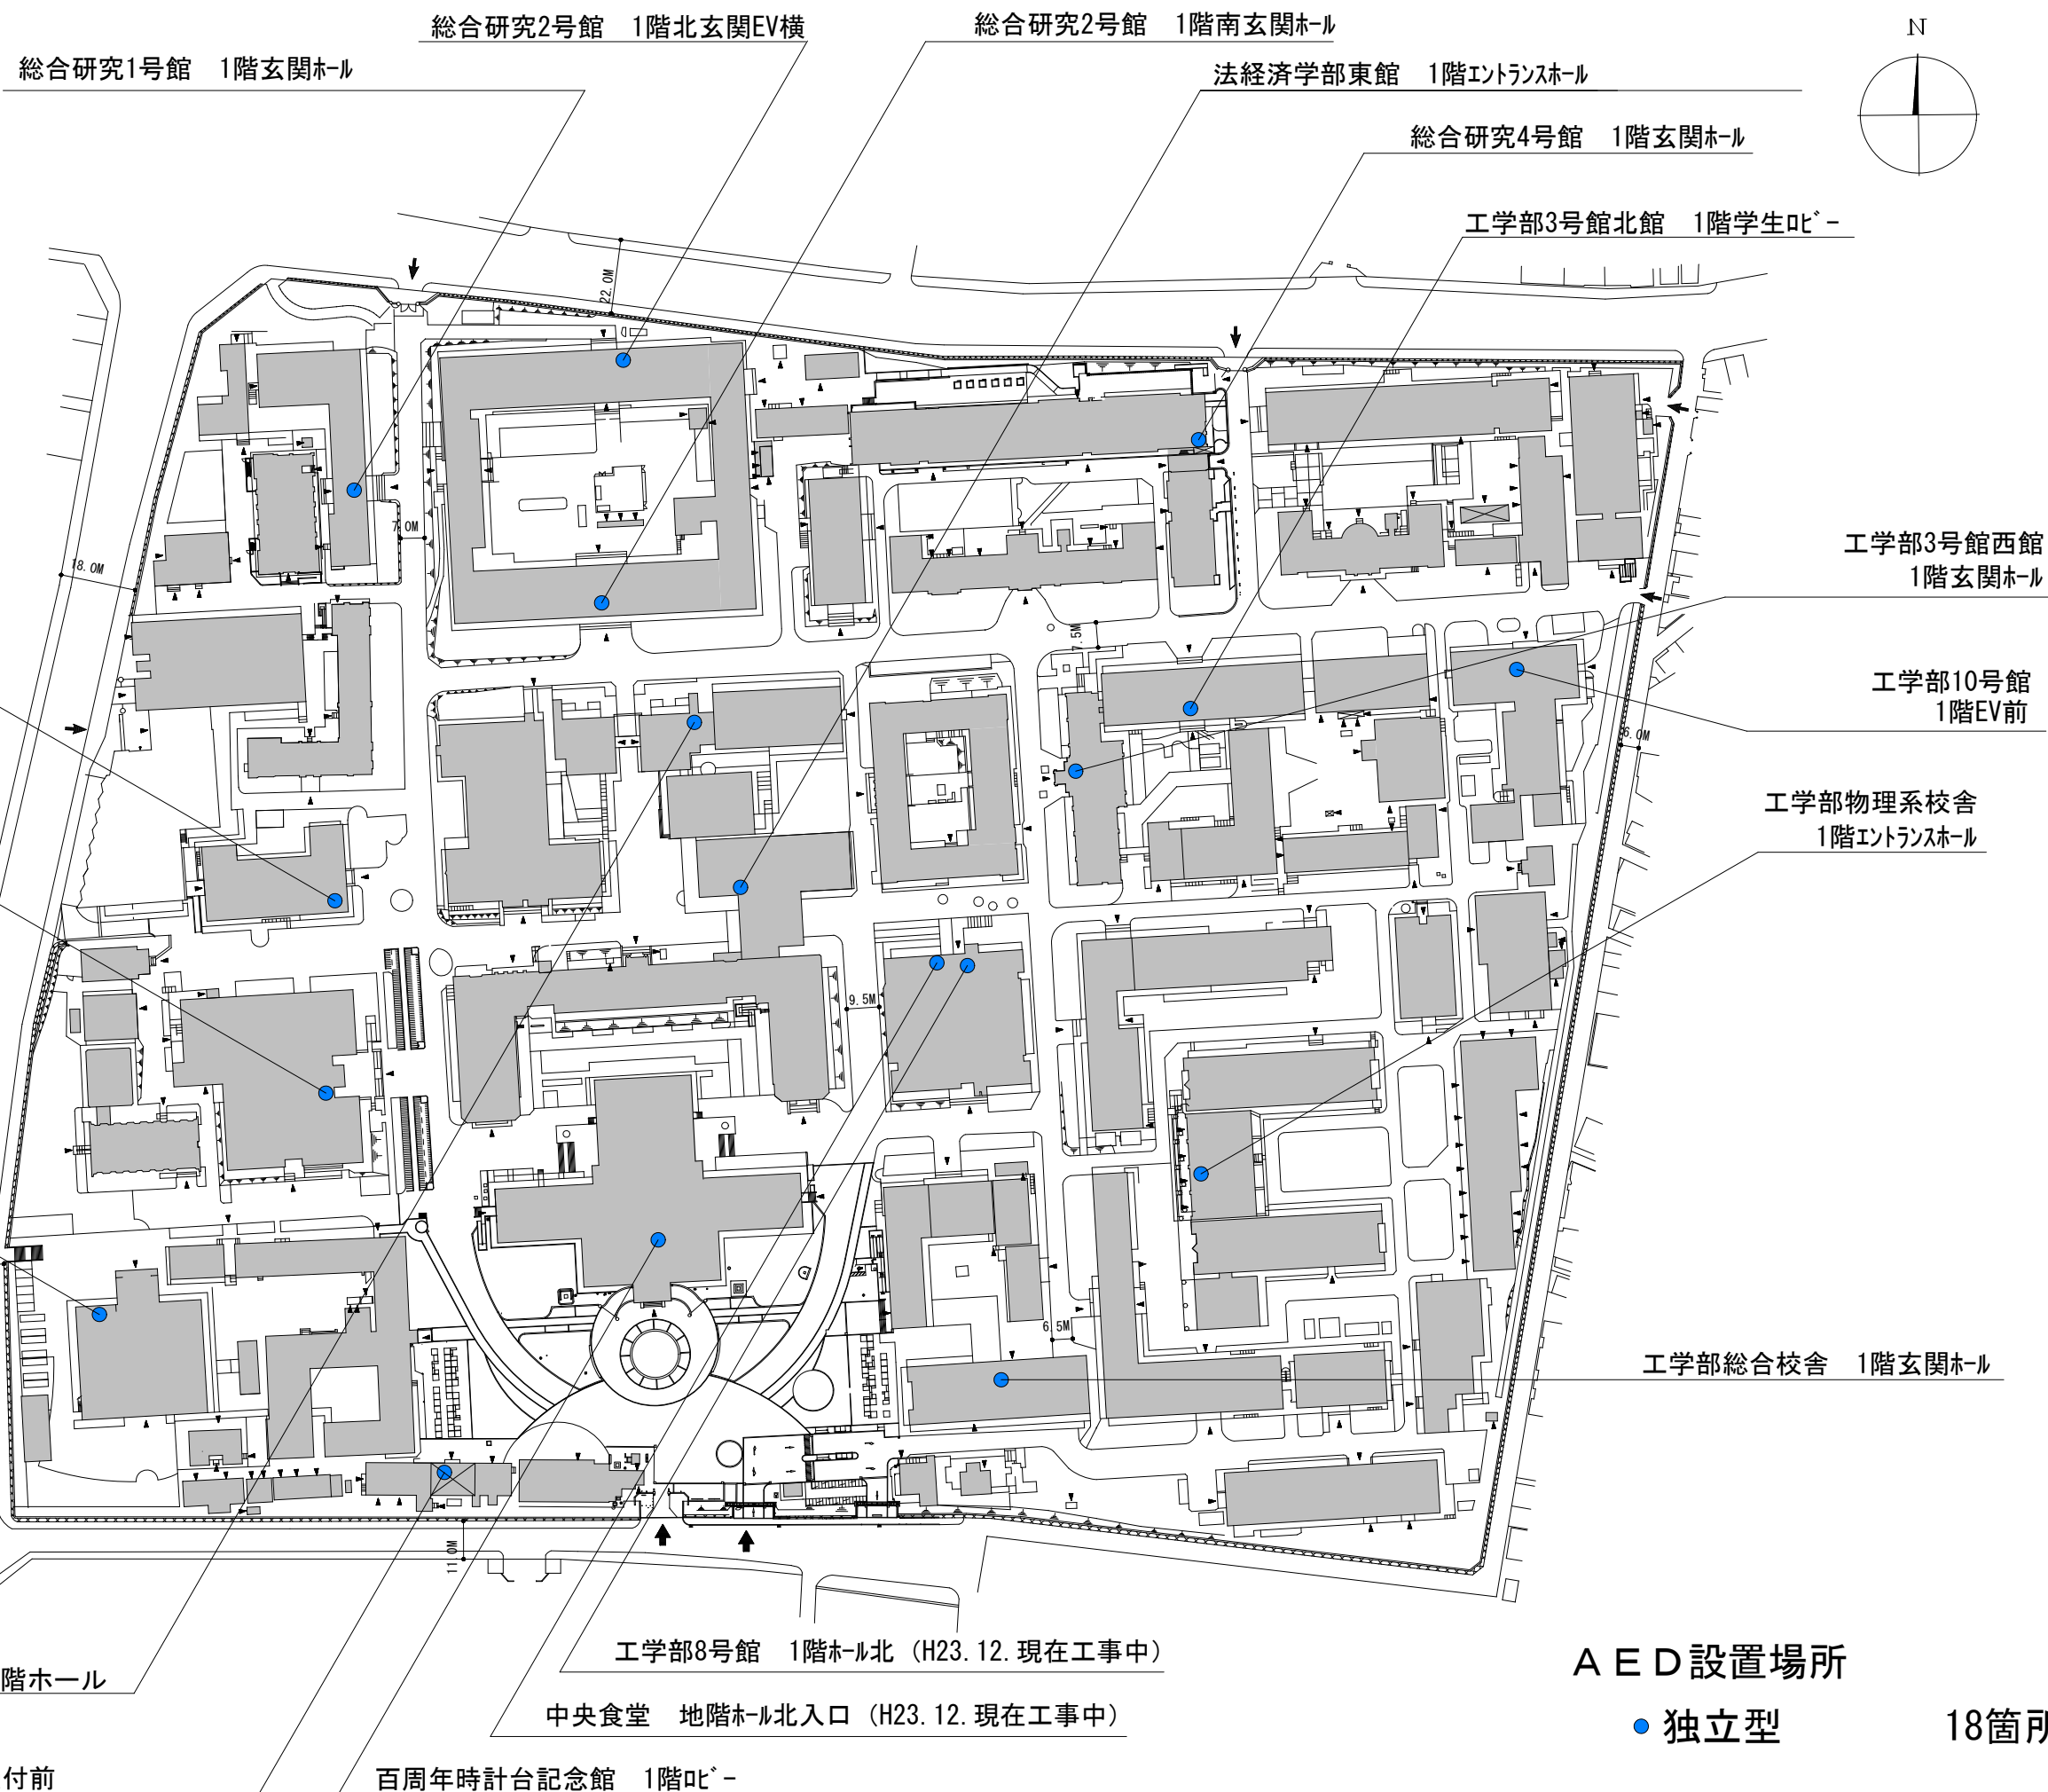

吉田地区キープラン

AED設置場所

● 独立型

18箇所