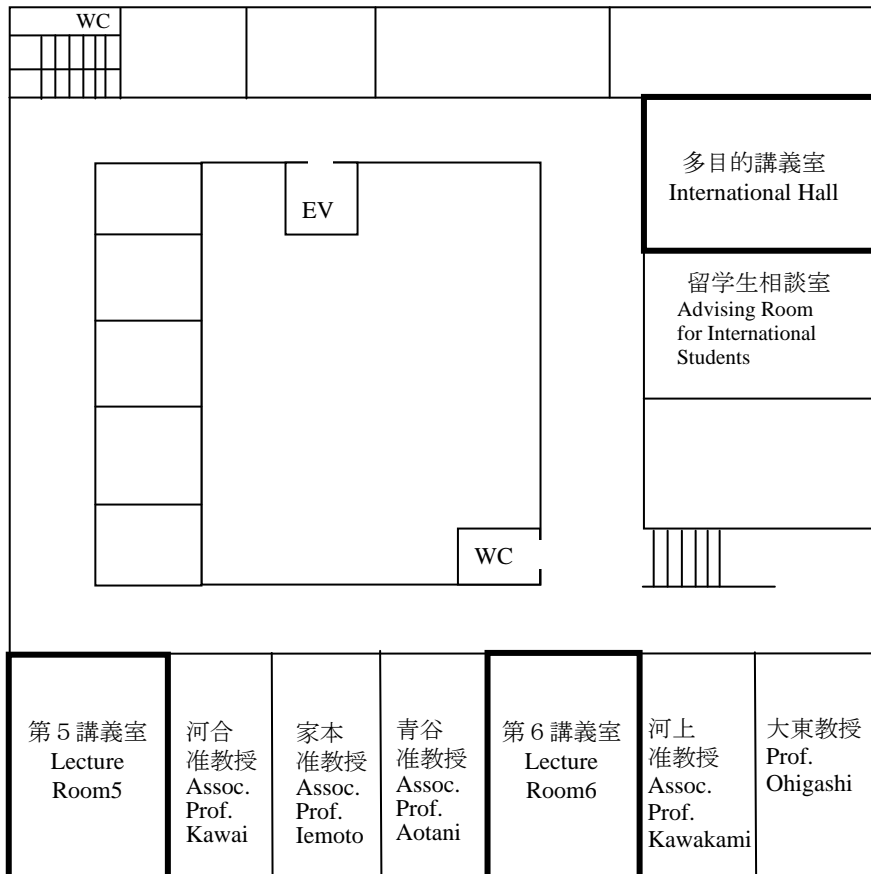

Map of Lecture Rooms at the Faculty of Letters East Building (1st-2nd floor)

【1階 1st Floor】

国際交流サービスオフィス
 International Service Office

【2階 2nd Floor】

国際交流
 セミナーハウス
 International
 Seminar House

留学生ラウンジ
 きずな
 Student Lounge
 KI-ZU-NA

※留学生ラウンジきずな及び国際交流セミナーハウスは、工事期間中も利用できます。

※The KI-ZU-NA Lounge and International Seminar House will remain open during the construction period.